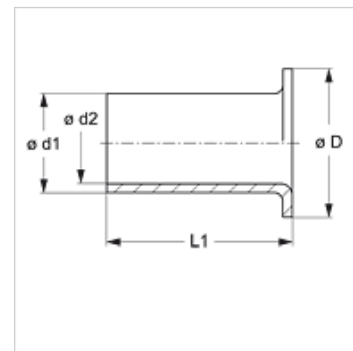

К 407-1-1

Усиливающая гильза

Изделие

Наименование	D (mm)	Ø d1 (mm)	Ø d2 (mm)	L1 (mm)
К 407-1-1	3,8	3	1,7	8