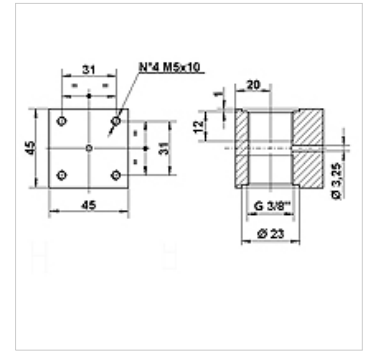

## Свойства

Соединение	Внутренняя резьба G 3/8"
Материал	Сталь
Применение	для монтажа мембранных выключателей с фланцем 31x31 мм с 4 отверстиями