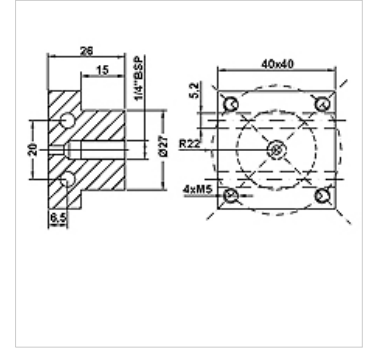

НК ВНФ IG

Адаптер ВНФ IG для мембранного выключателя MAP

HANSA FLEX

Свойства

Соединение	Внутренняя резьба G 1/4"
Материал	Сталь
Применение	для монтажа мембранных выключателей с фланцем 31x31 мм с 4 отверстиями

Изделие

Наименование	Вес (kg)
НК ВНФ IG 14	0,35

Является принадлежностью к следующим изделиям

НК MAP	Мембранный выключатель MAP
--------	----------------------------