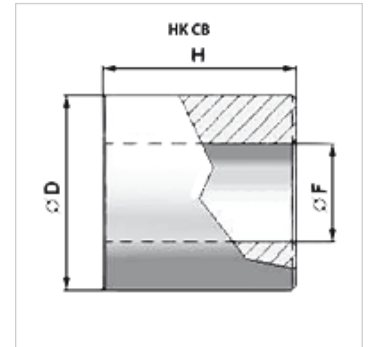

НК СВ

Букса поворотной опоры

HANSA FLEX

Свойства

Материал Сталь S355J0 (Fe510C)

Изделие

Наименование	Ø D (mm)	Ø F (mm)	H (mm)	Вес (kg)
НК СВ 16 035 030	35,0	16,20	30,0	0,18
НК СВ 16 035 060	35,0	16,20	60,0	0,36
НК СВ 20 040 040	40,0	20,30	40,0	0,29
НК СВ 20 040 070	40,0	20,30	70,0	0,50
НК СВ 25 050 050	50,0	25,30	50,0	0,56
НК СВ 25 050 080	50,0	25,30	80,0	0,89
НК СВ 25 050 090	50,0	25,30	90,0	1,02
НК СВ 30 060 060	60,0	30,30	60,0	0,97
НК СВ 30 060 110	60,0	30,30	110,0	1,79
НК СВ 40 070 070	70,0	40,30	70,0	1,60
НК СВ 40 070 130	70,0	40,30	130,0	2,65