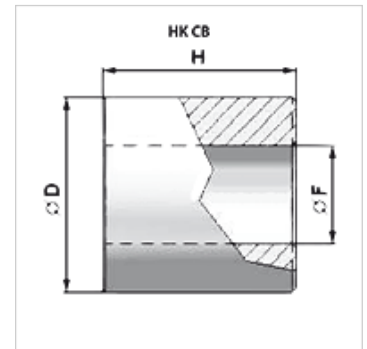

# НК СВ

Букса поворотной опоры

**HANSA FLEX**

## Изделие

Наименование	Ø D (mm)	Ø F (mm)	H (mm)	Вес (kg)
НК СВ 16 035 030	35,0	16,20	30,0	0,18
НК СВ 16 035 060	35,0	16,20	60,0	0,36
НК СВ 20 040 040	40,0	20,30	40,0	0,29
НК СВ 20 040 070	40,0	20,30	70,0	0,50
НК СВ 25 050 050	50,0	25,30	50,0	0,56
НК СВ 25 050 080	50,0	25,30	80,0	0,89
НК СВ 25 050 090	50,0	25,30	90,0	1,02
НК СВ 30 060 060	60,0	30,30	60,0	0,97
НК СВ 30 060 110	60,0	30,30	110,0	1,79
НК СВ 40 070 070	70,0	40,30	70,0	1,60
НК СВ 40 070 130	70,0	40,30	130,0	2,65