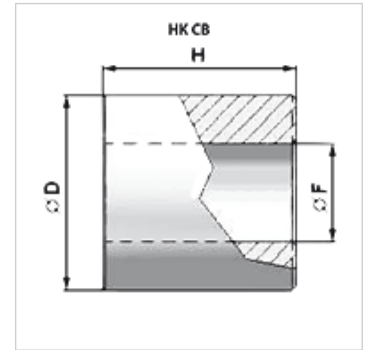

НК СВ

Букса поворотной опоры

HANSA FLEX

Свойства

Материал Сталь S355J0 (Fe510C)

Изделие

Наименование	Ø D (mm)	Ø F (mm)	H (mm)	Вес (kg)
НК СВ 16 035 030	35,0	16,20	30,0	0,18
НК СВ 16 035 060	35,0	16,20	60,0	0,36
НК СВ 20 040 040	40,0	20,30	40,0	0,29
НК СВ 20 040 070	40,0	20,30	70,0	0,50
НК СВ 25 050 050	50,0	25,30	50,0	0,56
НК СВ 25 050 080	50,0	25,30	80,0	0,89
НК СВ 25 050 090	50,0	25,30	90,0	1,02
НК СВ 30 060 060	60,0	30,30	60,0	0,97
НК СВ 30 060 110	60,0	30,30	110,0	1,79
НК СВ 40 070 070	70,0	40,30	70,0	1,60
НК СВ 40 070 130	70,0	40,30	130,0	2,65