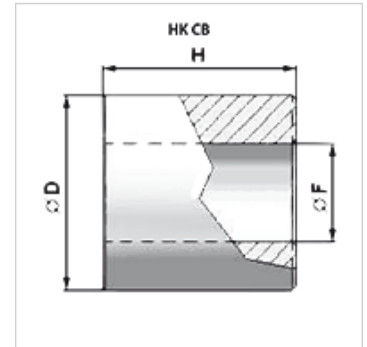

НК СВ

Букса поворотной опоры

HANSA FLEX

Свойства

Материал Сталь S355J0 (Fe510C)

Изделие

Наименование	Ø D (mm)	Ø F (mm)	H (mm)	Вес (kg)
НК СВ 16 035 030	35,0	16,20	30,0	0,18
НК СВ 16 035 060	35,0	16,20	60,0	0,36
НК СВ 20 040 040	40,0	20,30	40,0	0,29
НК СВ 20 040 070	40,0	20,30	70,0	0,50
НК СВ 25 050 050	50,0	25,30	50,0	0,56
НК СВ 25 050 080	50,0	25,30	80,0	0,89
НК СВ 25 050 090	50,0	25,30	90,0	1,02
НК СВ 30 060 060	60,0	30,30	60,0	0,97
НК СВ 30 060 110	60,0	30,30	110,0	1,79
НК СВ 40 070 070	70,0	40,30	70,0	1,60
НК СВ 40 070 130	70,0	40,30	130,0	2,65