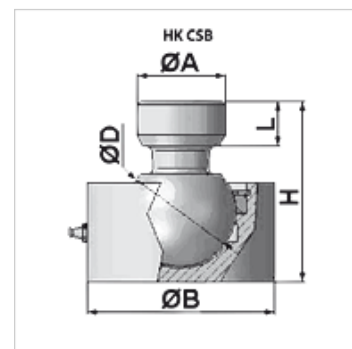

# HK CSB

Шаровое соединение

**HANSA FLEX**

## Свойства

Материал Сталь С46

## Изделие

Наименование	Ø A (mm)	Ø B (mm)	Ø D (mm)	H (mm)	L (mm)	Вес (kg)
HK CSB 050 0000	40	85	50	82	20	2,2
HK CSB 060 0000	50	98	60	100	25	3,4
HK CSB 070 0000	60	105	70	115	30	4,8