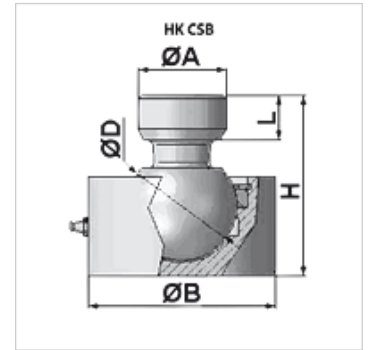

# HK CSB

Шаровое соединение

**HANSA FLEX**

## Изделие

Наименование	Ø A (mm)	Ø B (mm)	Ø D (mm)	H (mm)	L (mm)	Вес (kg)
HK CSB 050 0000	40	85	50	82	20	2,2
HK CSB 060 0000	50	98	60	100	25	3,4
HK CSB 070 0000	60	105	70	115	30	4,8