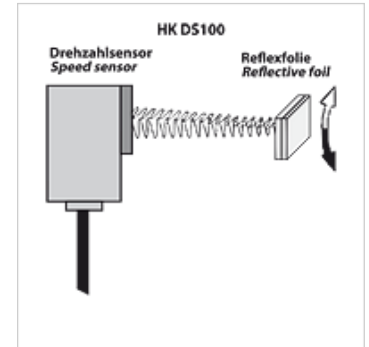

HK DS 100

датчик частоты вращения

HANSA FLEX

Свойства

Применение для измерительного прибора HK PTQCheck

Описание

датчик частоты вращения, оптоэлектронный
включ. измерительная линия 5 м + 25 шт. отражающих меток

Указания по заказу

Другие принадлежности и измерительные приборы с дополнительными функциями
поставляются по запросу.

Изделие

Наименование	Диапазон измерений	Вес (kg)
HK DS 100	500 до 9999 об/мин	0,18

Является принадлежностью к следующим изделиям