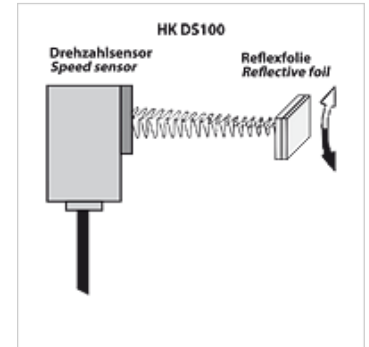

HK DS 100

датчик частоты вращения

HANSA FLEX

Свойства

Применение для измерительного прибора HK PTQCheck

Описание

датчик частоты вращения, оптоэлектронный
включ. измерительная линия 5 м + 25 шт. отражающих меток

Указания по заказу

Другие принадлежности и измерительные приборы с дополнительными функциями поставляются по запросу.

Изделие

Наименование	Диапазон измерений	Вес (kg)
HK DS 100	500 до 9999 об/мин	0,18

Является принадлежностью к следующим изделиям