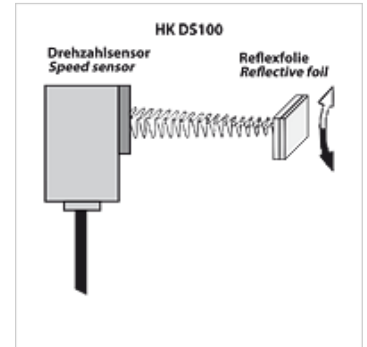

HK DS 100

датчик частоты вращения

HANSA FLEX

Свойства

Применение для измерительного прибора HK PTQCheck

Описание

датчик частоты вращения, оптоэлектронный
включ. измерительная линия 5 м + 25 шт. отражающих меток

Указания по заказу

Другие принадлежности и измерительные приборы с дополнительными функциями поставляются по запросу.

Изделие

Наименование	Диапазон измерений	Вес (kg)
HK DS 100	500 до 9999 об/мин	0,18

Является принадлежностью к следующим изделиям