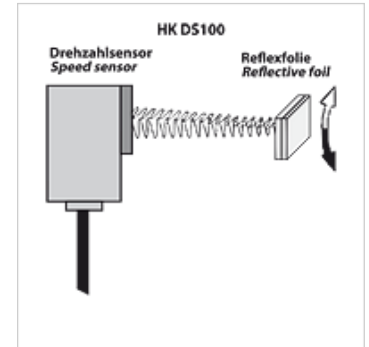

# HK DS 100

датчик частоты вращения

**HANSA FLEX**

## Свойства

**Применение** для измерительного прибора HK PTQCheck

## Описание

датчик частоты вращения, оптоэлектронный  
включ. измерительная линия 5 м + 25 шт. отражающих меток