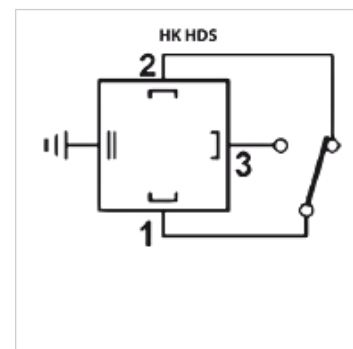

HK HDS

Мембранный выключатель HDS

HANSA FLEX

Свойства

Исполнение	реле с переключающим контактом
Рабочее давление	макс. 350 бар
Соединение	Наружная резьба G 1/4", поворотная
Current consumption	макс. 4 А при 250 В перем. тока / 28 В пост. тока
Материал	Сталь
Комплект поставки	в комплекте со штекером
Степень защиты	IP 65

Описание

Поршневой мембранный выключатель давления

Разность давления при переключении 8-30 бар

Изделие

Наименование	Диапазон регулировки давления min. (bar)	Диапазон регулировки давления max. (bar)	Вес (kg)
HK HDS 1 120 K71	10	120	0,3
HK HDS 1 200 K71	20	200	0,3
HK HDS 1 320 K71	30	320	0,3