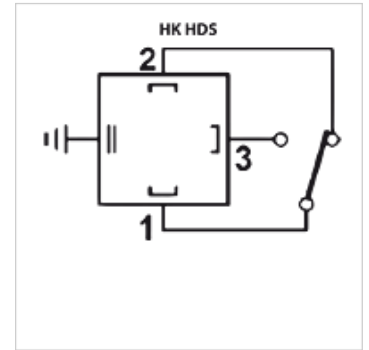

HK HDS

Мембранный выключатель HDS

HANSA FLEX

Свойства

Исполнение	реле с переключающим контактом
Рабочее давление	макс. 350 бар
Соединение	Наружная резьба G 1/4", поворотная
Current consumption	макс. 4 А при 250 В перем. тока / 28 В пост. тока
Материал	Сталь
Комплект поставки	в комплекте со штекером
Степень защиты	IP 65

Описание

Поршневой мембранный выключатель давления

Разность давления при переключении 8-30 бар

Изделие

Наименование	Диапазон регулировки давления min. (bar)	Диапазон регулировки давления max. (bar)	Вес (kg)
HK HDS 1 120 K71	10	120	0,3
HK HDS 1 200 K71	20	200	0,3
HK HDS 1 320 K71	30	320	0,3