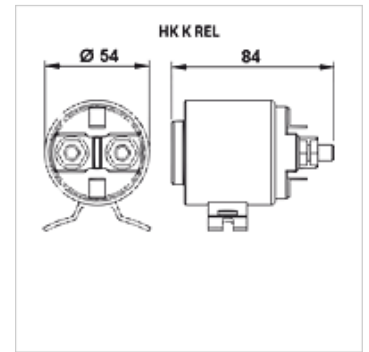

## Изделие

Наименование	Напряжение	Номинальное потребление тока (А)	Потребление тока max. (А)	Вес (kg)
HK K C	12 В	150	350	0,75
HK K C300	12 В	300	350	1,30
HK K E	24 В	150	350	0,73
HK K F	48 В	60	200	0,71