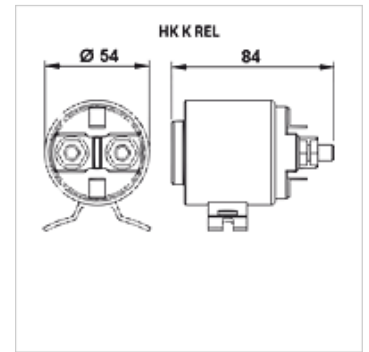

HK K REL

Пусковое реле для электродвигателя постоянного тока

HANSA FLEX

Свойства

Исполнение	Пусковое реле с магнитным переключателем
Комплект поставки	С контргайкой

Изделие

Наименование	Напряжение	Номинальное потребление тока (А)	Потребление тока max. (А)	Вес (kg)
HK K C	12 В	150	350	0,75
HK K C300	12 В	300	350	1,30
HK K E	24 В	150	350	0,73
HK K F	48 В	60	200	0,71