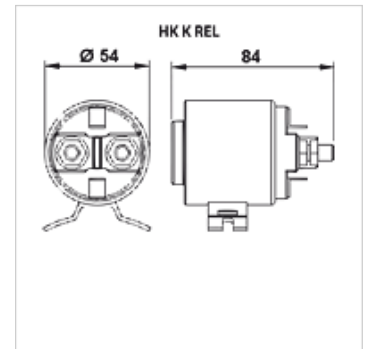

HK K REL

Пусковое реле для электродвигателя постоянного тока

HANSA FLEX

Свойства

Исполнение	Пусковое реле с магнитным переключателем
Комплект поставки	С контргайкой

Изделие

Наименование	Напряжение	Номинальное потребление тока (А)	Потребление тока max. (А)	Вес (kg)
HK K C	12 В	150	350	0,75
HK K C300	12 В	300	350	1,30
HK K E	24 В	150	350	0,73
HK K F	48 В	60	200	0,71