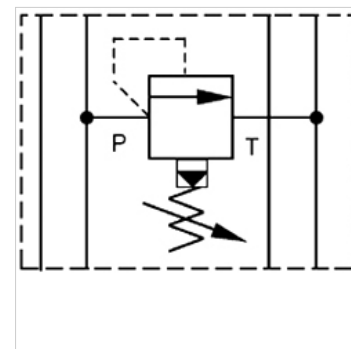

## Свойства

Исполнение	Клапан блочного монтажа непрямого действия
Рабочее давление	макс. 350 бар
Объемный поток	макс. 230 л/мин
Соединение	ISO/Cetop 08 NG25

## Описание

Клапан блочного монтажа для установки при многослойном вертикальном сопряжении с клапанами ISO/Cetop 08 NG25