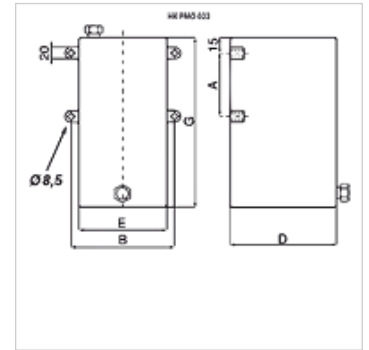

НК РМ0 022

Бак для ручного насоса РМ

HANSA FLEX

Свойства

Комплект поставки	вкл. всасывающий шланг
Материал	сталь черная лакированная

Изделие

Наименование	Объем (L)	A (mm)	B (mm)	D (mm)	E (mm)	G (mm)	Вес (kg)
НК РМ0 022 0001	1,0	90	120	150	100	120	2,0
НК РМ0 022 0002	2,0	90	120	150	100	180	2,2
НК РМ0 022 0003	3,0	90	120	150	100	247	2,5
НК РМ0 022 0005	5,0	90	195	175	175	200	4,5
НК РМ0 022 0007	7,0	90	195	175	175	269	5,4
НК РМ0 022 0010	10,0	90	195	175	175	376	6,8

Является принадлежностью к следующим изделиям

НК РМ 014 Т	Ручной насос для установки на баки
НК РМ 015 Т	Ручной насос для установки на баки с ходовым клапаном