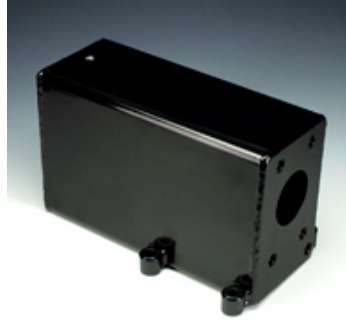

# НК РМ0 022

Бак для ручного насоса РМ

**HANSA FLEX**

## Свойства

Комплект поставки	вкл. всасывающий шланг
Материал	сталь черная лакированная

## Изделие

Наименование	Объем (L)	A (mm)	B (mm)	D (mm)	E (mm)	G (mm)	Вес (kg)
НК РМ0 022 0001	1,0	90	120	150	100	120	2,0
НК РМ0 022 0002	2,0	90	120	150	100	180	2,2
НК РМ0 022 0003	3,0	90	120	150	100	247	2,5
НК РМ0 022 0005	5,0	90	195	175	175	200	4,5
НК РМ0 022 0007	7,0	90	195	175	175	269	5,4
НК РМ0 022 0010	10,0	90	195	175	175	376	6,8