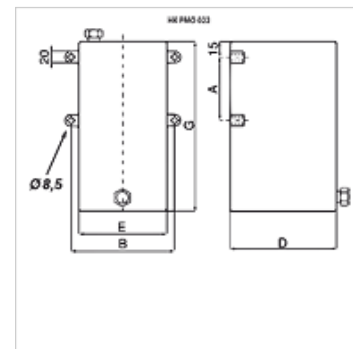

НК РМ0 022

Бак для ручного насоса РАМ

HANSA FLEX

Свойства

Комплект поставки	вкл. всасывающий шланг
Материал	сталь черная лакированная

Изделие

Наименование	Объем (L)	A (mm)	B (mm)	D (mm)	E (mm)	G (mm)	Вес (kg)
НК РМ0 022 0001	1,0	90	120	150	100	120	2,0
НК РМ0 022 0002	2,0	90	120	150	100	180	2,2
НК РМ0 022 0003	3,0	90	120	150	100	247	2,5
НК РМ0 022 0005	5,0	90	195	175	175	200	4,5
НК РМ0 022 0007	7,0	90	195	175	175	269	5,4
НК РМ0 022 0010	10,0	90	195	175	175	376	6,8

Является принадлежностью к следующим изделиям

НК РАМ 014 Т	Ручной насос для установки на баки
НК РАМ 015 Т	Ручной насос для установки на баки с ходовым клапаном