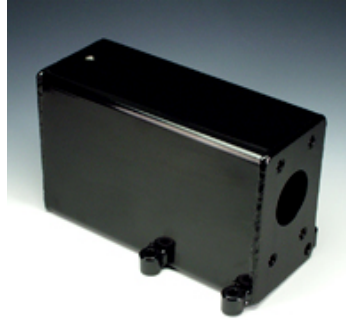

# НК РМ0 022

Бак для ручного насоса РАМ

**HANSA FLEX**

## Свойства

Комплект поставки	вкл. всасывающий шланг
Материал	сталь черная лакированная

## Изделие

Наименование	Объем (L)	A (mm)	B (mm)	D (mm)	E (mm)	G (mm)	Вес (kg)
НК РМ0 022 0001	1,0	90	120	150	100	120	2,0
НК РМ0 022 0002	2,0	90	120	150	100	180	2,2
НК РМ0 022 0003	3,0	90	120	150	100	247	2,5
НК РМ0 022 0005	5,0	90	195	175	175	200	4,5
НК РМ0 022 0007	7,0	90	195	175	175	269	5,4
НК РМ0 022 0010	10,0	90	195	175	175	376	6,8