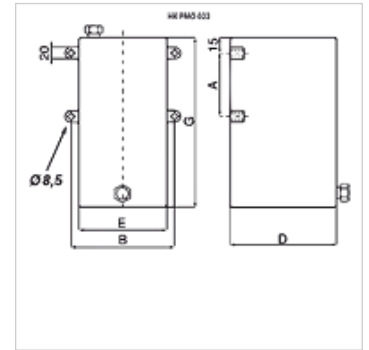

НК РМ0 022

Бак для ручного насоса РАМ

HANSA FLEX

Свойства

Комплект поставки	вкл. всасывающий шланг
Материал	сталь черная лакированная

Изделие

Наименование	Объем (L)	A (mm)	B (mm)	D (mm)	E (mm)	G (mm)	Вес (kg)
НК РМ0 022 0001	1,0	90	120	150	100	120	2,0
НК РМ0 022 0002	2,0	90	120	150	100	180	2,2
НК РМ0 022 0003	3,0	90	120	150	100	247	2,5
НК РМ0 022 0005	5,0	90	195	175	175	200	4,5
НК РМ0 022 0007	7,0	90	195	175	175	269	5,4
НК РМ0 022 0010	10,0	90	195	175	175	376	6,8

Является принадлежностью к следующим изделиям

НК РАМ 014 Т	Ручной насос для установки на баки
НК РАМ 015 Т	Ручной насос для установки на баки с ходовым клапаном