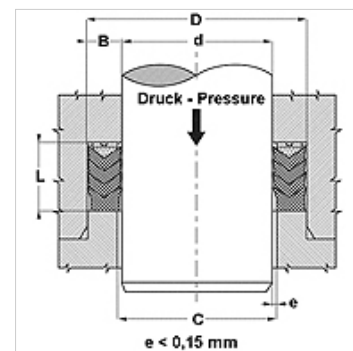

Свойства

Модель	Шевронная манжета
Рабочее давление	до 400 бар
Скорость скольжения max.	0,5 m/s
Температура min.	-30 °C
Температура max.	110 °C
Рабочие среды	Минеральные масла Водные эмульсии
Монтаж	в открытых пазах
Материал	(1) шевронная манжета 1 x нитрильный каучук, + 2 x армированный тканью нитрильный каучук (2) опорное кольцо: Полиформальдегид / смола на основе полибензотиазола (3) запорное кольцо: армированный тканью нитрильный каучук
Применение	Гидравлика

Toleranz / Tolerance		
d	D	L
H8/f7	H9	d < 200 : Lj +1,0/+1,5 d > 200 : Lj +1,5/+2,0

Описание

высокая термостойкость

Для сложных условий эксплуатации как, например, резкое изменение давления.

Сильные колебания, плохое качество покрытия.