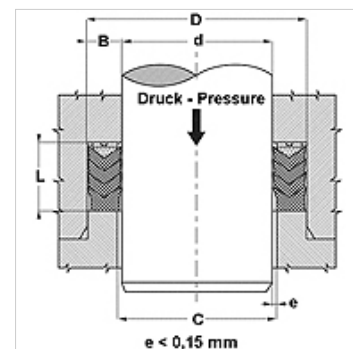

### Свойства

Модель	Шевронная манжета
Рабочее давление	до 400 бар
Скорость скольжения max.	0,5 m/s
Температура min.	-30 °C
Температура max.	110 °C
Рабочие среды	Минеральные масла Водные эмульсии
Монтаж	в открытых пазах
Материал	(1) шевронная манжета 1 x нитрильный каучук, + 2 x армированный тканью нитрильный каучук (2) опорное кольцо: Полиформальдегид / смола на основе полибензотиазола (3) запорное кольцо: армированный тканью нитрильный каучук
Применение	Гидравлика

Toleranz / Tolerance		
d	D	L
H8/f7	H9	d < 200 : Lj +1,0/+1,5 d > 200 : Lj +1,5/+2,0