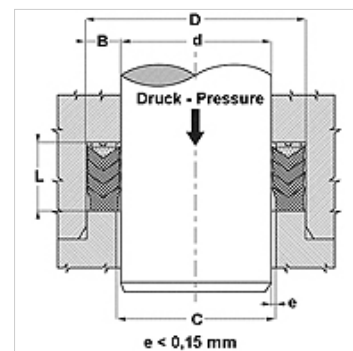

Свойства

Модель	Шевронная манжета
Рабочее давление	до 400 бар
Скорость скольжения max.	0,5 m/s
Температура min.	-30 °C
Температура max.	110 °C
Рабочие среды	Минеральные масла Водные эмульсии
Монтаж	в открытых пазах
Материал	(1) шевронная манжета 1 x нитрильный каучук, + 2 x армированный тканью нитрильный каучук (2) опорное кольцо: Полиформальдегид / смола на основе полибензотиазола (3) запорное кольцо: армированный тканью нитрильный каучук
Применение	Гидравлика

Toleranz / Tolerance		
d	D	L
H8/f7	H9	d < 200 : Lj +1,0/+1,5 d > 200 : Lj +1,5/+2,0

Описание

высокая термостойкость

Для сложных условий эксплуатации как, например, резкое изменение давления.

Сильные колебания, плохое качество покрытия.