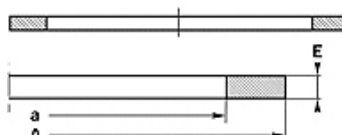

Spaltmaß / Clearance	
Druck / Pressure	e max.
250 bar	0,25
300 bar	0,20
350 bar	0,15
400 bar	0,10
500 bar	0,05

Указание

Зазор:
 давление = 250 бар / e макс. = 0,25
 давление = 300 бар / e макс. = 0,20
 давление = 350 бар / e макс. = 0,15
 давление = 400 бар / e макс. = 0,10
 давление = 500 бар / e макс. = 0,05

Описание

простой монтаж.
 кольца не нужно разрезать
 выгодное решение.

Изделие

Наименование	M (mm)	N (mm)	e (mm)	Кольцо круглого сечения
МВК 4 8	4,0	8,0	1,3	3,30 x 2,40
МВК 6 10	6,0	10,0	1,3	5,30 x 2,40
МВК 7 11	7,0	11,0	1,3	6,30 x 2,40
МВК 10 14	10,0	14,0	1,3	9,30 x 2,30
МВК 11 15	11,0	15,0	1,3	10,30 x 2,40
МВК 12 16	12,0	16,0	1,3	11,30 x 2,30
МВК 13 17	13,0	17,0	1,3	12,30 x 2,40
МВК 14 18	14,0	18,0	1,3	13,30 x 2,40
МВК 15 19	15,0	19,0	1,3	14,30 x 2,40
МВК 16 20	16,0	20,0	1,3	15,30 x 2,40
МВК 17 21	17,0	21,0	1,3	16,30 x 2,40
МВК 18 22	18,0	22,0	1,3	17,30 x 2,40
МВК 20 25	20,0	25,0	1,3	19,20 x 3,00
МВК 23 28	23,0	28,0	1,3	22,20 x 3,00
МВК 25 30	25,0	30,0	1,3	24,20 x 3,00
МВК 27 32	27,0	32,0	1,3	26,20 x 3,00
МВК 30 35	30,0	35,0	1,3	29,20 x 3,00
МВК 35 40	35,0	40,0	1,3	34,20 x 3,00
МВК 40 45	40,0	45,0	1,3	39,20 x 3,00
МВК 40 50	40,0	50,0	1,7	39,20 x 5,70
МВК 45 50	45,0	50,0	1,3	44,20 x 3,00
МВК 45 55	45,0	55,0	1,7	44,20 x 5,70
МВК 50 55	50,0	55,0	1,3	49,50 x 3,00
МВК 50 60	50,0	60,0	1,7	49,20 x 5,70
МВК 53 63	53,0	63,0	1,7	52,20 x 5,70
МВК 55 65	55,0	65,0	1,7	54,20 x 5,70
МВК 55 60	55,0	60,0	1,3	54,50 x 3,00
МВК 58 63	58,0	63,0	1,3	57,20 x 3,00
МВК 60 65	60,0	65,0	1,3	59,50 x 3,00
МВК 60 67	60,0	67,0	1,5	39,20 x 5,70
МВК 60 70	60,0	70,0	1,7	59,20 x 5,70
МВК 63 68	63,0	68,0	1,3	62,20 x 3,00
МВК 65 70	65,0	70,0	1,3	64,50 x 3,00
МВК 65 75	65,0	75,0	1,7	64,20 x 5,70
МВК 69 74	69,0	74,0	1,3	69,00 x 3,00