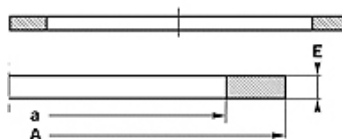

Spaltmaß / Clearance	
Druck / Pressure	e max.
250 bar	0,25
300 bar	0,20
350 bar	0,15
400 bar	0,10
500 bar	0,05