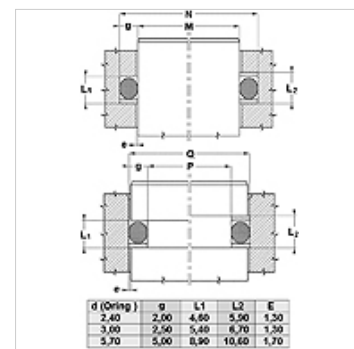

Spaltmaß / Clearance	
Druck / Pressure	e max.
250 bar	0,25
300 bar	0,20
350 bar	0,15
400 bar	0,10
500 bar	0,05

### Изделие

Наименование	M (mm)	N (mm)	e (mm)	Кольцо круглого сечения
МВК 4 8	4,0	8,0	1,3	3,30 x 2,40
МВК 6 10	6,0	10,0	1,3	5,30 x 2,40
МВК 7 11	7,0	11,0	1,3	6,30 x 2,40
МВК 10 14	10,0	14,0	1,3	9,30 x 2,30
МВК 11 15	11,0	15,0	1,3	10,30 x 2,40
МВК 12 16	12,0	16,0	1,3	11,30 x 2,30
МВК 13 17	13,0	17,0	1,3	12,30 x 2,40
МВК 14 18	14,0	18,0	1,3	13,30 x 2,40
МВК 15 19	15,0	19,0	1,3	14,30 x 2,40
МВК 16 20	16,0	20,0	1,3	15,30 x 2,40
МВК 17 21	17,0	21,0	1,3	16,30 x 2,40
МВК 18 22	18,0	22,0	1,3	17,30 x 2,40
МВК 20 25	20,0	25,0	1,3	19,20 x 3,00
МВК 23 28	23,0	28,0	1,3	22,20 x 3,00
МВК 25 30	25,0	30,0	1,3	24,20 x 3,00
МВК 27 32	27,0	32,0	1,3	26,20 x 3,00
МВК 30 35	30,0	35,0	1,3	29,20 x 3,00
МВК 35 40	35,0	40,0	1,3	34,20 x 3,00
МВК 40 45	40,0	45,0	1,3	39,20 x 3,00
МВК 40 50	40,0	50,0	1,7	39,20 x 5,70
МВК 45 50	45,0	50,0	1,3	44,20 x 3,00
МВК 45 55	45,0	55,0	1,7	44,20 x 5,70
МВК 50 55	50,0	55,0	1,3	49,50 x 3,00
МВК 50 60	50,0	60,0	1,7	49,20 x 5,70
МВК 53 63	53,0	63,0	1,7	52,20 x 5,70
МВК 55 65	55,0	65,0	1,7	54,20 x 5,70
МВК 55 60	55,0	60,0	1,3	54,50 x 3,00
МВК 58 63	58,0	63,0	1,3	57,20 x 3,00
МВК 60 65	60,0	65,0	1,3	59,50 x 3,00
МВК 60 67	60,0	67,0	1,5	39,20 x 5,70
МВК 60 70	60,0	70,0	1,7	59,20 x 5,70
МВК 63 68	63,0	68,0	1,3	62,20 x 3,00
МВК 65 70	65,0	70,0	1,3	64,50 x 3,00
МВК 65 75	65,0	75,0	1,7	64,20 x 5,70
МВК 69 74	69,0	74,0	1,3	69,00 x 3,00