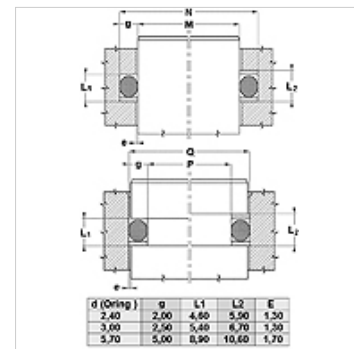

Spaltmaß / Clearance	
Druck / Pressure	e max.
250 bar	0,25
300 bar	0,20
350 bar	0,15
400 bar	0,10
500 bar	0,05

### Изделие

Наименование	M (mm)	N (mm)	e (mm)	Кольцо круглого сечения
МВК 4 8	4,0	8,0	1,3	3,30 x 2,40
МВК 6 10	6,0	10,0	1,3	5,30 x 2,40
МВК 7 11	7,0	11,0	1,3	6,30 x 2,40
МВК 10 14	10,0	14,0	1,3	9,30 x 2,30
МВК 11 15	11,0	15,0	1,3	10,30 x 2,40
МВК 12 16	12,0	16,0	1,3	11,30 x 2,30
МВК 13 17	13,0	17,0	1,3	12,30 x 2,40
МВК 14 18	14,0	18,0	1,3	13,30 x 2,40
МВК 15 19	15,0	19,0	1,3	14,30 x 2,40
МВК 16 20	16,0	20,0	1,3	15,30 x 2,40
МВК 17 21	17,0	21,0	1,3	16,30 x 2,40
МВК 18 22	18,0	22,0	1,3	17,30 x 2,40
МВК 20 25	20,0	25,0	1,3	19,20 x 3,00
МВК 23 28	23,0	28,0	1,3	22,20 x 3,00
МВК 25 30	25,0	30,0	1,3	24,20 x 3,00
МВК 27 32	27,0	32,0	1,3	26,20 x 3,00
МВК 30 35	30,0	35,0	1,3	29,20 x 3,00
МВК 35 40	35,0	40,0	1,3	34,20 x 3,00
МВК 40 45	40,0	45,0	1,3	39,20 x 3,00
МВК 40 50	40,0	50,0	1,7	39,20 x 5,70
МВК 45 50	45,0	50,0	1,3	44,20 x 3,00
МВК 45 55	45,0	55,0	1,7	44,20 x 5,70
МВК 50 55	50,0	55,0	1,3	49,50 x 3,00
МВК 50 60	50,0	60,0	1,7	49,20 x 5,70
МВК 53 63	53,0	63,0	1,7	52,20 x 5,70
МВК 55 65	55,0	65,0	1,7	54,20 x 5,70
МВК 55 60	55,0	60,0	1,3	54,50 x 3,00
МВК 58 63	58,0	63,0	1,3	57,20 x 3,00
МВК 60 65	60,0	65,0	1,3	59,50 x 3,00
МВК 60 67	60,0	67,0	1,5	39,20 x 5,70
МВК 60 70	60,0	70,0	1,7	59,20 x 5,70
МВК 63 68	63,0	68,0	1,3	62,20 x 3,00
МВК 65 70	65,0	70,0	1,3	64,50 x 3,00
МВК 65 75	65,0	75,0	1,7	64,20 x 5,70
МВК 69 74	69,0	74,0	1,3	69,00 x 3,00