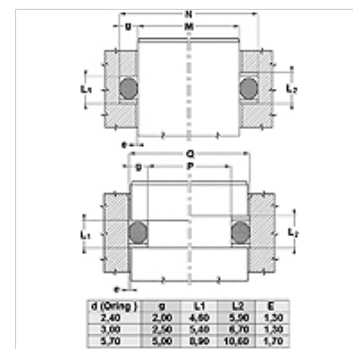

Spaltmaß / Clearance	
Druck / Pressure	e max.
250 bar	0,25
300 bar	0,20
350 bar	0,15
400 bar	0,10
500 bar	0,05

Указание

Зазор:
 давление = 250 бар / e макс. = 0,25
 давление = 300 бар / e макс. = 0,20
 давление = 350 бар / e макс. = 0,15
 давление = 400 бар / e макс. = 0,10
 давление = 500 бар / e макс. = 0,05

Описание

простой монтаж.
 кольца не нужно разрезать
 выгодное решение.

Изделие

Наименование	M (mm)	N (mm)	e (mm)	Кольцо круглого сечения
МВК 4 8	4,0	8,0	1,3	3,30 x 2,40
МВК 6 10	6,0	10,0	1,3	5,30 x 2,40
МВК 7 11	7,0	11,0	1,3	6,30 x 2,40
МВК 10 14	10,0	14,0	1,3	9,30 x 2,30
МВК 11 15	11,0	15,0	1,3	10,30 x 2,40
МВК 12 16	12,0	16,0	1,3	11,30 x 2,30
МВК 13 17	13,0	17,0	1,3	12,30 x 2,40
МВК 14 18	14,0	18,0	1,3	13,30 x 2,40
МВК 15 19	15,0	19,0	1,3	14,30 x 2,40
МВК 16 20	16,0	20,0	1,3	15,30 x 2,40
МВК 17 21	17,0	21,0	1,3	16,30 x 2,40
МВК 18 22	18,0	22,0	1,3	17,30 x 2,40
МВК 20 25	20,0	25,0	1,3	19,20 x 3,00
МВК 23 28	23,0	28,0	1,3	22,20 x 3,00
МВК 25 30	25,0	30,0	1,3	24,20 x 3,00
МВК 27 32	27,0	32,0	1,3	26,20 x 3,00
МВК 30 35	30,0	35,0	1,3	29,20 x 3,00
МВК 35 40	35,0	40,0	1,3	34,20 x 3,00
МВК 40 45	40,0	45,0	1,3	39,20 x 3,00
МВК 40 50	40,0	50,0	1,7	39,20 x 5,70
МВК 45 50	45,0	50,0	1,3	44,20 x 3,00
МВК 45 55	45,0	55,0	1,7	44,20 x 5,70
МВК 50 55	50,0	55,0	1,3	49,50 x 3,00
МВК 50 60	50,0	60,0	1,7	49,20 x 5,70
МВК 53 63	53,0	63,0	1,7	52,20 x 5,70
МВК 55 65	55,0	65,0	1,7	54,20 x 5,70
МВК 55 60	55,0	60,0	1,3	54,50 x 3,00
МВК 58 63	58,0	63,0	1,3	57,20 x 3,00
МВК 60 65	60,0	65,0	1,3	59,50 x 3,00
МВК 60 67	60,0	67,0	1,5	39,20 x 5,70
МВК 60 70	60,0	70,0	1,7	59,20 x 5,70
МВК 63 68	63,0	68,0	1,3	62,20 x 3,00
МВК 65 70	65,0	70,0	1,3	64,50 x 3,00
МВК 65 75	65,0	75,0	1,7	64,20 x 5,70
МВК 69 74	69,0	74,0	1,3	69,00 x 3,00