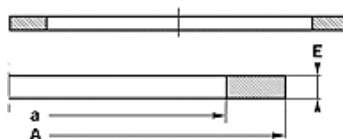

Spaltmaß / Clearance	
Druck / Pressure	e max.
250 bar	0,25
300 bar	0,20
350 bar	0,15
400 bar	0,10
500 bar	0,05

Указание

Зазор:
 давление = 250 бар / e макс. = 0,25
 давление = 300 бар / e макс. = 0,20
 давление = 350 бар / e макс. = 0,15
 давление = 400 бар / e макс. = 0,10
 давление = 500 бар / e макс. = 0,05

Описание

простой монтаж.
 кольца не нужно разрезать
 выгодное решение.

Изделие

Наименование	M (mm)	N (mm)	e (mm)	Кольцо круглого сечения
МВК 4 8	4,0	8,0	1,3	3,30 x 2,40
МВК 6 10	6,0	10,0	1,3	5,30 x 2,40
МВК 7 11	7,0	11,0	1,3	6,30 x 2,40
МВК 10 14	10,0	14,0	1,3	9,30 x 2,30
МВК 11 15	11,0	15,0	1,3	10,30 x 2,40
МВК 12 16	12,0	16,0	1,3	11,30 x 2,30
МВК 13 17	13,0	17,0	1,3	12,30 x 2,40
МВК 14 18	14,0	18,0	1,3	13,30 x 2,40
МВК 15 19	15,0	19,0	1,3	14,30 x 2,40
МВК 16 20	16,0	20,0	1,3	15,30 x 2,40
МВК 17 21	17,0	21,0	1,3	16,30 x 2,40
МВК 18 22	18,0	22,0	1,3	17,30 x 2,40
МВК 20 25	20,0	25,0	1,3	19,20 x 3,00
МВК 23 28	23,0	28,0	1,3	22,20 x 3,00
МВК 25 30	25,0	30,0	1,3	24,20 x 3,00
МВК 27 32	27,0	32,0	1,3	26,20 x 3,00
МВК 30 35	30,0	35,0	1,3	29,20 x 3,00
МВК 35 40	35,0	40,0	1,3	34,20 x 3,00
МВК 40 45	40,0	45,0	1,3	39,20 x 3,00
МВК 40 50	40,0	50,0	1,7	39,20 x 5,70
МВК 45 50	45,0	50,0	1,3	44,20 x 3,00
МВК 45 55	45,0	55,0	1,7	44,20 x 5,70
МВК 50 55	50,0	55,0	1,3	49,50 x 3,00
МВК 50 60	50,0	60,0	1,7	49,20 x 5,70
МВК 53 63	53,0	63,0	1,7	52,20 x 5,70
МВК 55 65	55,0	65,0	1,7	54,20 x 5,70
МВК 55 60	55,0	60,0	1,3	54,50 x 3,00
МВК 58 63	58,0	63,0	1,3	57,20 x 3,00
МВК 60 65	60,0	65,0	1,3	59,50 x 3,00
МВК 60 67	60,0	67,0	1,5	39,20 x 5,70
МВК 60 70	60,0	70,0	1,7	59,20 x 5,70
МВК 63 68	63,0	68,0	1,3	62,20 x 3,00
МВК 65 70	65,0	70,0	1,3	64,50 x 3,00
МВК 65 75	65,0	75,0	1,7	64,20 x 5,70
МВК 69 74	69,0	74,0	1,3	69,00 x 3,00