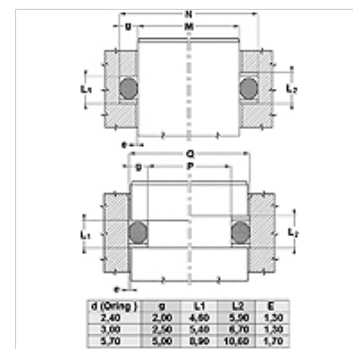

Spaltmaß / Clearance	
Druck / Pressure	e max.
250 bar	0,25
300 bar	0,20
350 bar	0,15
400 bar	0,10
500 bar	0,05

### Изделие

Наименование	M (mm)	N (mm)	e (mm)	Кольцо круглого сечения
МВК 4 8	4,0	8,0	1,3	3,30 x 2,40
МВК 6 10	6,0	10,0	1,3	5,30 x 2,40
МВК 7 11	7,0	11,0	1,3	6,30 x 2,40
МВК 10 14	10,0	14,0	1,3	9,30 x 2,30
МВК 11 15	11,0	15,0	1,3	10,30 x 2,40
МВК 12 16	12,0	16,0	1,3	11,30 x 2,30
МВК 13 17	13,0	17,0	1,3	12,30 x 2,40
МВК 14 18	14,0	18,0	1,3	13,30 x 2,40
МВК 15 19	15,0	19,0	1,3	14,30 x 2,40
МВК 16 20	16,0	20,0	1,3	15,30 x 2,40
МВК 17 21	17,0	21,0	1,3	16,30 x 2,40
МВК 18 22	18,0	22,0	1,3	17,30 x 2,40
МВК 20 25	20,0	25,0	1,3	19,20 x 3,00
МВК 23 28	23,0	28,0	1,3	22,20 x 3,00
МВК 25 30	25,0	30,0	1,3	24,20 x 3,00
МВК 27 32	27,0	32,0	1,3	26,20 x 3,00
МВК 30 35	30,0	35,0	1,3	29,20 x 3,00
МВК 35 40	35,0	40,0	1,3	34,20 x 3,00
МВК 40 45	40,0	45,0	1,3	39,20 x 3,00
МВК 40 50	40,0	50,0	1,7	39,20 x 5,70
МВК 45 50	45,0	50,0	1,3	44,20 x 3,00
МВК 45 55	45,0	55,0	1,7	44,20 x 5,70
МВК 50 55	50,0	55,0	1,3	49,50 x 3,00
МВК 50 60	50,0	60,0	1,7	49,20 x 5,70
МВК 53 63	53,0	63,0	1,7	52,20 x 5,70
МВК 55 65	55,0	65,0	1,7	54,20 x 5,70
МВК 55 60	55,0	60,0	1,3	54,50 x 3,00
МВК 58 63	58,0	63,0	1,3	57,20 x 3,00
МВК 60 65	60,0	65,0	1,3	59,50 x 3,00
МВК 60 67	60,0	67,0	1,5	39,20 x 5,70
МВК 60 70	60,0	70,0	1,7	59,20 x 5,70
МВК 63 68	63,0	68,0	1,3	62,20 x 3,00
МВК 65 70	65,0	70,0	1,3	64,50 x 3,00
МВК 65 75	65,0	75,0	1,7	64,20 x 5,70
МВК 69 74	69,0	74,0	1,3	69,00 x 3,00