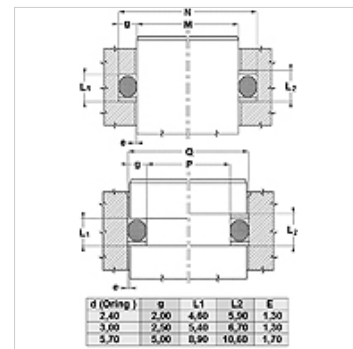

Spaltmaß / Clearance	
Druck / Pressure	e max.
250 bar	0,25
300 bar	0,20
350 bar	0,15
400 bar	0,10
500 bar	0,05

Указание

Зазор:
 давление = 250 бар / e макс. = 0,25
 давление = 300 бар / e макс. = 0,20
 давление = 350 бар / e макс. = 0,15
 давление = 400 бар / e макс. = 0,10
 давление = 500 бар / e макс. = 0,05

Описание

простой монтаж.
 кольца не нужно разрезать
 выгодное решение.

Изделие

Наименование	M (mm)	N (mm)	e (mm)	Кольцо круглого сечения
МВК 4 8	4,0	8,0	1,3	3,30 x 2,40
МВК 6 10	6,0	10,0	1,3	5,30 x 2,40
МВК 7 11	7,0	11,0	1,3	6,30 x 2,40
МВК 10 14	10,0	14,0	1,3	9,30 x 2,30
МВК 11 15	11,0	15,0	1,3	10,30 x 2,40
МВК 12 16	12,0	16,0	1,3	11,30 x 2,30
МВК 13 17	13,0	17,0	1,3	12,30 x 2,40
МВК 14 18	14,0	18,0	1,3	13,30 x 2,40
МВК 15 19	15,0	19,0	1,3	14,30 x 2,40
МВК 16 20	16,0	20,0	1,3	15,30 x 2,40
МВК 17 21	17,0	21,0	1,3	16,30 x 2,40
МВК 18 22	18,0	22,0	1,3	17,30 x 2,40
МВК 20 25	20,0	25,0	1,3	19,20 x 3,00
МВК 23 28	23,0	28,0	1,3	22,20 x 3,00
МВК 25 30	25,0	30,0	1,3	24,20 x 3,00
МВК 27 32	27,0	32,0	1,3	26,20 x 3,00
МВК 30 35	30,0	35,0	1,3	29,20 x 3,00
МВК 35 40	35,0	40,0	1,3	34,20 x 3,00
МВК 40 45	40,0	45,0	1,3	39,20 x 3,00
МВК 40 50	40,0	50,0	1,7	39,20 x 5,70
МВК 45 50	45,0	50,0	1,3	44,20 x 3,00
МВК 45 55	45,0	55,0	1,7	44,20 x 5,70
МВК 50 55	50,0	55,0	1,3	49,50 x 3,00
МВК 50 60	50,0	60,0	1,7	49,20 x 5,70
МВК 53 63	53,0	63,0	1,7	52,20 x 5,70
МВК 55 65	55,0	65,0	1,7	54,20 x 5,70
МВК 55 60	55,0	60,0	1,3	54,50 x 3,00
МВК 58 63	58,0	63,0	1,3	57,20 x 3,00
МВК 60 65	60,0	65,0	1,3	59,50 x 3,00
МВК 60 67	60,0	67,0	1,5	39,20 x 5,70
МВК 60 70	60,0	70,0	1,7	59,20 x 5,70
МВК 63 68	63,0	68,0	1,3	62,20 x 3,00
МВК 65 70	65,0	70,0	1,3	64,50 x 3,00
МВК 65 75	65,0	75,0	1,7	64,20 x 5,70
МВК 69 74	69,0	74,0	1,3	69,00 x 3,00