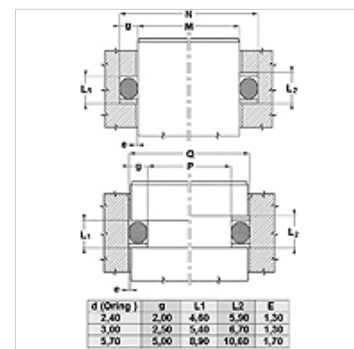

Spaltmaß / Clearance	
Druck / Pressure	e max.
250 bar	0,25
300 bar	0,20
350 bar	0,15
400 bar	0,10
500 bar	0,05

Указание

Зазор:
 давление = 250 бар / e макс. = 0,25
 давление = 300 бар / e макс. = 0,20
 давление = 350 бар / e макс. = 0,15
 давление = 400 бар / e макс. = 0,10
 давление = 500 бар / e макс. = 0,05

Описание

простой монтаж.
 кольца не нужно разрезать
 выгодное решение.

Изделие

Наименование	M (mm)	N (mm)	e (mm)	Кольцо круглого сечения
МВК 4 8	4,0	8,0	1,3	3,30 x 2,40
МВК 6 10	6,0	10,0	1,3	5,30 x 2,40
МВК 7 11	7,0	11,0	1,3	6,30 x 2,40
МВК 10 14	10,0	14,0	1,3	9,30 x 2,30
МВК 11 15	11,0	15,0	1,3	10,30 x 2,40
МВК 12 16	12,0	16,0	1,3	11,30 x 2,30
МВК 13 17	13,0	17,0	1,3	12,30 x 2,40
МВК 14 18	14,0	18,0	1,3	13,30 x 2,40
МВК 15 19	15,0	19,0	1,3	14,30 x 2,40
МВК 16 20	16,0	20,0	1,3	15,30 x 2,40
МВК 17 21	17,0	21,0	1,3	16,30 x 2,40
МВК 18 22	18,0	22,0	1,3	17,30 x 2,40
МВК 20 25	20,0	25,0	1,3	19,20 x 3,00
МВК 23 28	23,0	28,0	1,3	22,20 x 3,00
МВК 25 30	25,0	30,0	1,3	24,20 x 3,00
МВК 27 32	27,0	32,0	1,3	26,20 x 3,00
МВК 30 35	30,0	35,0	1,3	29,20 x 3,00
МВК 35 40	35,0	40,0	1,3	34,20 x 3,00
МВК 40 45	40,0	45,0	1,3	39,20 x 3,00
МВК 40 50	40,0	50,0	1,7	39,20 x 5,70
МВК 45 50	45,0	50,0	1,3	44,20 x 3,00
МВК 45 55	45,0	55,0	1,7	44,20 x 5,70
МВК 50 55	50,0	55,0	1,3	49,50 x 3,00
МВК 50 60	50,0	60,0	1,7	49,20 x 5,70
МВК 53 63	53,0	63,0	1,7	52,20 x 5,70
МВК 55 65	55,0	65,0	1,7	54,20 x 5,70
МВК 55 60	55,0	60,0	1,3	54,50 x 3,00
МВК 58 63	58,0	63,0	1,3	57,20 x 3,00
МВК 60 65	60,0	65,0	1,3	59,50 x 3,00
МВК 60 67	60,0	67,0	1,5	39,20 x 5,70
МВК 60 70	60,0	70,0	1,7	59,20 x 5,70
МВК 63 68	63,0	68,0	1,3	62,20 x 3,00
МВК 65 70	65,0	70,0	1,3	64,50 x 3,00
МВК 65 75	65,0	75,0	1,7	64,20 x 5,70
МВК 69 74	69,0	74,0	1,3	69,00 x 3,00