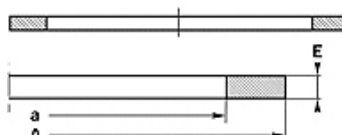

Spaltmaß / Clearance	
Druck / Pressure	e max.
250 bar	0,25
300 bar	0,20
350 bar	0,15
400 bar	0,10
500 bar	0,05