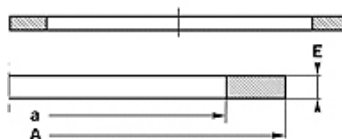

Spaltmaß / Clearance	
Druck / Pressure	e max.
250 bar	0,25
300 bar	0,20
350 bar	0,15
400 bar	0,10
500 bar	0,05

Указание

Зазор:
 давление = 250 бар / e макс. = 0,25
 давление = 300 бар / e макс. = 0,20
 давление = 350 бар / e макс. = 0,15
 давление = 400 бар / e макс. = 0,10
 давление = 500 бар / e макс. = 0,05

Описание

простой монтаж.
 кольца не нужно разрезать
 выгодное решение.

Изделие

Наименование	M (mm)	N (mm)	e (mm)	Кольцо круглого сечения
МВК 4 8	4,0	8,0	1,3	3,30 x 2,40
МВК 6 10	6,0	10,0	1,3	5,30 x 2,40
МВК 7 11	7,0	11,0	1,3	6,30 x 2,40
МВК 10 14	10,0	14,0	1,3	9,30 x 2,30
МВК 11 15	11,0	15,0	1,3	10,30 x 2,40
МВК 12 16	12,0	16,0	1,3	11,30 x 2,30
МВК 13 17	13,0	17,0	1,3	12,30 x 2,40
МВК 14 18	14,0	18,0	1,3	13,30 x 2,40
МВК 15 19	15,0	19,0	1,3	14,30 x 2,40
МВК 16 20	16,0	20,0	1,3	15,30 x 2,40
МВК 17 21	17,0	21,0	1,3	16,30 x 2,40
МВК 18 22	18,0	22,0	1,3	17,30 x 2,40
МВК 20 25	20,0	25,0	1,3	19,20 x 3,00
МВК 23 28	23,0	28,0	1,3	22,20 x 3,00
МВК 25 30	25,0	30,0	1,3	24,20 x 3,00
МВК 27 32	27,0	32,0	1,3	26,20 x 3,00
МВК 30 35	30,0	35,0	1,3	29,20 x 3,00
МВК 35 40	35,0	40,0	1,3	34,20 x 3,00
МВК 40 45	40,0	45,0	1,3	39,20 x 3,00
МВК 40 50	40,0	50,0	1,7	39,20 x 5,70
МВК 45 50	45,0	50,0	1,3	44,20 x 3,00
МВК 45 55	45,0	55,0	1,7	44,20 x 5,70
МВК 50 55	50,0	55,0	1,3	49,50 x 3,00
МВК 50 60	50,0	60,0	1,7	49,20 x 5,70
МВК 53 63	53,0	63,0	1,7	52,20 x 5,70
МВК 55 65	55,0	65,0	1,7	54,20 x 5,70
МВК 55 60	55,0	60,0	1,3	54,50 x 3,00
МВК 58 63	58,0	63,0	1,3	57,20 x 3,00
МВК 60 65	60,0	65,0	1,3	59,50 x 3,00
МВК 60 67	60,0	67,0	1,5	39,20 x 5,70
МВК 60 70	60,0	70,0	1,7	59,20 x 5,70
МВК 63 68	63,0	68,0	1,3	62,20 x 3,00
МВК 65 70	65,0	70,0	1,3	64,50 x 3,00
МВК 65 75	65,0	75,0	1,7	64,20 x 5,70
МВК 69 74	69,0	74,0	1,3	69,00 x 3,00