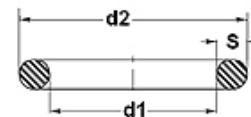

# OR 90° Shore FPM

Кольцо круглого сечения, 90SH FKM (FPM)

**HANSA FLEX**

## Свойства

Модель Кольцо круглого сечения

Температура min. -15 °C

Температура max. 200 °C

Материал FPM, твердость по Шору 90

Bestellnummer / Item code	
OR 36.09-3.53 V	
d1 (mm) x 100	Werkstoff / Material s (mm) x 100

## Изделие

Наименование	d1 (mm)	d2 (mm)	s (mm)
OR 15.6-1.78 V90	15,60	19,16	1,78
OR 50.39-3.53 V90	50,39	57,45	3,53
OR 91.44-5.34 V90	91,44	102,12	5,34
OR 91.67-3.53 V90	91,67	98,73	3,53
OR 117.07-3.53 V90	117,07	124,13	3,53
OR 266.29-3.53 V90	266,29	273,35	3,53