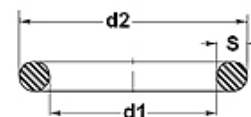

# OR 90° Shore FPM

Кольцо круглого сечения, 90SH FKM (FPM)

**HANSA FLEX**

## Свойства

Модель Кольцо круглого сечения

Температура min. -15 °C

Температура max. 200 °C

Материал FPM, твердость по Шору 90

Bestellnummer / Item code	
OR 36.09-3.53 V	
d1 (mm) x 100	Werkstoff / Material s (mm) x 100

## Изделие

Наименование	d1 (mm)	d2 (mm)	s (mm)
OR 15.6-1.78 V90	15,60	19,16	1,78
OR 50.39-3.53 V90	50,39	57,45	3,53
OR 91.44-5.34 V90	91,44	102,12	5,34
OR 91.67-3.53 V90	91,67	98,73	3,53
OR 117.07-3.53 V90	117,07	124,13	3,53
OR 266.29-3.53 V90	266,29	273,35	3,53