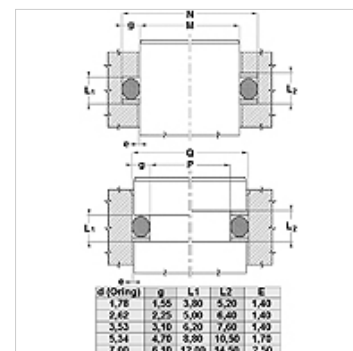

Spaltmaß / Clearance	
Druck / Pressure	e max.
250 bar	0,25
300 bar	0,20
350 bar	0,15
400 bar	0,10
500 bar	0,05

Указание

Зазор:
 давление = 250 бар / e макс. = 0,25
 давление = 300 бар / e макс. = 0,20
 давление = 350 бар / e макс. = 0,15
 давление = 400 бар / e макс. = 0,10
 давление = 500 бар / e макс. = 0,05

Описание

простой монтаж.
 кольца не нужно разрезать
 выгодное решение.

Изделие

Наименование	M (mm)	N (mm)	P (mm)	Q (mm)	Кольцо круглого сечения
PVK 010-610	7,0	10,1	6,9	10	6,07 x 1,78
PVK 11	8,0	11,1	7,9	11	7,65 x 1,78
PVK 611	9,0	12,1	8,9	12	8,73 x 1,78
PVK 12	9,0	12,1	9,9	13	9,25 x 1,78
PVK 109	9,0	13,5	9,5	14	7,60 x 2,62
PVK 110-613	10,0	14,5	10,5	15	9,19 x 2,62
PVK 13	11,0	14,1	10,9	14	10,82 x 1,78
PVK 111	11,0	15,5	11,5	16	10,77 x 2,62
PVK 614	12,0	16,5	12,5	17	11,91 x 2,62
PVK 112	12,5	17,0	13,5	18	12,37 x 2,62
PVK 14	13,0	16,1	12,9	16	12,42 x 1,78
PVK 15	14,0	17,1	14,9	18	14,00 x 1,78
PVK 113	14,0	18,5	14,5	19	13,94 x 2,62
PVK 616	15,0	19,5	15,5	20	15,08 x 2,62
PVK 16	16,0	19,1	15,9	19	15,60 x 1,78
PVK 114-809	16,0	20,5	16,5	21	15,54 x 2,62
PVK 17	17,0	20,1	17,9	21	17,17 x 1,78
PVK 115	17,0	21,5	17,5	22	17,12 x 2,62
PVK 617	18,0	22,5	18,5	23	17,86 x 2,62
PVK 116	19,0	23,5	19,5	24	18,72 x 2,62
PVK 210	19,0	25,2	19,8	26	18,64 x 3,53
PVK 117	20,0	24,5	20,5	25	20,30 x 2,62
PVK 211	20,0	26,2	21,8	28	20,22 x 3,53
PVK 19	21,0	24,1	20,9	24	20,35 x 1,78
PVK 812	21,0	25,5	21,5	26	20,64 x 2,62
PVK 20	22,0	25,1	22,9	26	21,95 x 1,78
PVK 118-813	22,0	26,5	22,5	27	21,89 x 2,62
PVK 212	22,0	28,2	22,8	29	21,82 x 3,53
PVK 213	23,0	29,2	23,8	30	23,39 x 3,53
PVK 119-814	24,0	28,5	24,5	29	23,47 x 2,62
PVK 120	25,0	29,5	25,5	30	25,07 x 2,62
PVK 214	25,0	31,2	25,8	32	24,99 x 3,53
PVK 618	26,0	32,2	26,8	33	26,80 x 3,53
PVK 121	27,0	31,5	27,5	32	26,64 x 2,62
PVK 215	27,0	33,2	27,8	34	26,57 x 3,53