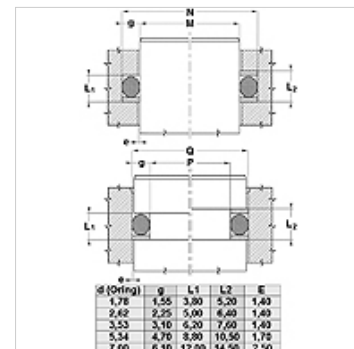

Spaltmaß / Clearance	
Druck / Pressure	e max.
250 bar	0,25
300 bar	0,20
350 bar	0,15
400 bar	0,10
500 bar	0,05

Указание

Зазор:
 давление = 250 бар / e макс. = 0,25
 давление = 300 бар / e макс. = 0,20
 давление = 350 бар / e макс. = 0,15
 давление = 400 бар / e макс. = 0,10
 давление = 500 бар / e макс. = 0,05

Описание

простой монтаж.
 кольца не нужно разрезать
 выгодное решение.

Изделие

Наименование	M (mm)	N (mm)	P (mm)	Q (mm)	Кольцо круглого сечения
PVK 010-610	7,0	10,1	6,9	10	6,07 x 1,78
PVK 11	8,0	11,1	7,9	11	7,65 x 1,78
PVK 611	9,0	12,1	8,9	12	8,73 x 1,78
PVK 12	9,0	12,1	9,9	13	9,25 x 1,78
PVK 109	9,0	13,5	9,5	14	7,60 x 2,62
PVK 110-613	10,0	14,5	10,5	15	9,19 x 2,62
PVK 13	11,0	14,1	10,9	14	10,82 x 1,78
PVK 111	11,0	15,5	11,5	16	10,77 x 2,62
PVK 614	12,0	16,5	12,5	17	11,91 x 2,62
PVK 112	12,5	17,0	13,5	18	12,37 x 2,62
PVK 14	13,0	16,1	12,9	16	12,42 x 1,78
PVK 15	14,0	17,1	14,9	18	14,00 x 1,78
PVK 113	14,0	18,5	14,5	19	13,94 x 2,62
PVK 616	15,0	19,5	15,5	20	15,08 x 2,62
PVK 16	16,0	19,1	15,9	19	15,60 x 1,78
PVK 114-809	16,0	20,5	16,5	21	15,54 x 2,62
PVK 17	17,0	20,1	17,9	21	17,17 x 1,78
PVK 115	17,0	21,5	17,5	22	17,12 x 2,62
PVK 617	18,0	22,5	18,5	23	17,86 x 2,62
PVK 116	19,0	23,5	19,5	24	18,72 x 2,62
PVK 210	19,0	25,2	19,8	26	18,64 x 3,53
PVK 117	20,0	24,5	20,5	25	20,30 x 2,62
PVK 211	20,0	26,2	21,8	28	20,22 x 3,53
PVK 19	21,0	24,1	20,9	24	20,35 x 1,78
PVK 812	21,0	25,5	21,5	26	20,64 x 2,62
PVK 20	22,0	25,1	22,9	26	21,95 x 1,78
PVK 118-813	22,0	26,5	22,5	27	21,89 x 2,62
PVK 212	22,0	28,2	22,8	29	21,82 x 3,53
PVK 213	23,0	29,2	23,8	30	23,39 x 3,53
PVK 119-814	24,0	28,5	24,5	29	23,47 x 2,62
PVK 120	25,0	29,5	25,5	30	25,07 x 2,62
PVK 214	25,0	31,2	25,8	32	24,99 x 3,53
PVK 618	26,0	32,2	26,8	33	26,80 x 3,53
PVK 121	27,0	31,5	27,5	32	26,64 x 2,62
PVK 215	27,0	33,2	27,8	34	26,57 x 3,53