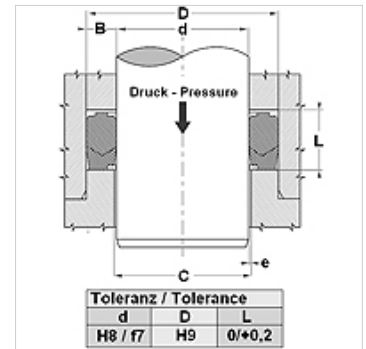

## Свойства

Модель	Комплект уплотнений для штока
Рабочее давление	до 700 бар
Скорость скольжения max.	0,5 м/с
Температура min.	-30 °С
Температура max.	110 °С
Рабочие среды	Минеральные масла Водные эмульсии
Монтаж	в открытых монтажных пространствах
Материал	(1) запорное кольцо: армированный тканью нитрильный каучук (2) уплотнение: Нитрильный каучук (3) опорное кольцо: Полиформальдегид / смола на основе полибензотиазола
Применение	Гидравлика

Spaltmaß / Clearance	
d (mm)	e (mm)
d < 110	< 0,4
d > 110	< 0,7

## Описание

высокое сопротивление экструзии.

Не требуется регулируемая высота паза.

Простое решение.