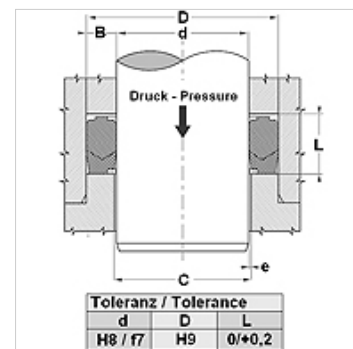

Свойства

Модель	Комплект уплотнений для штока
Рабочее давление	до 700 бар
Скорость скольжения max.	0,5 м/с
Температура min.	-30 °С
Температура max.	110 °С
Рабочие среды	Минеральные масла Водные эмульсии
Монтаж	в открытых монтажных пространствах
Материал	(1) запорное кольцо: армированный тканью нитрильный каучук (2) уплотнение: Нитрильный каучук (3) опорное кольцо: Полиформальдегид / смола на основе полибензотиазола
Применение	Гидравлика

Spaltmaß / Clearance	
d (mm)	e (mm)
d < 110	< 0,4
d > 110	< 0,7

Toleranz / Tolerance		
d	D	L
H8 / f7	H9	0/+0,2

Описание

высокое сопротивление экструзии.

Не требуется регулируемая высота паза.

Простое решение.