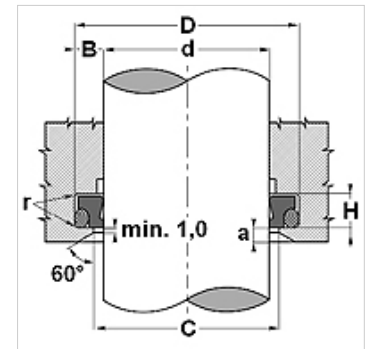

WTF B

Скребокманжета, WTF-B

HANSA FLEX

Свойства	
Модель	Скребокманжета
Скорость скольжения max.	15,0 m/s
Температура min.	-30 °C
Температура max.	110 °C
Рабочие среды	Минеральные масла
Монтаж	вначале сложить по форме подковы уплотнительное кольцо круглого сечения, а затем кольцо из ПТФЭ и вдавить в приемный паз (от 30 мм)
Материал	(1) Динамическое уплотнение: Смола на основе полибензотиазола (2) Статическое уплотнение: Нитрильный каучук
Применение	Гидравлика

Toleranz / Tolerance			
d	D	C	L
f8 / h9	H9	H11	0 +0,20

Описание

низкое трение скольжения.
Отсутствует движение рысками.
Компактные размеры
длительный срок эксплуатации
Extreme temperatures -45°C to 200°C with Viton O-ring.
очень хорошая счищающая способность с внутренней стороны для очистки поверхности поршневого штока от оставшейся масляной пленки.

Изделие

Наименование	d (mm)	D (mm)	H (mm)	C (mm)
WTF 0080 B554470	8	12,8	3,7	10,7
WTF 0100 B554470	10	14,8	3,7	12,7
WTF 0120 B554470	12	18,8	5,0	15,5
WTF 0140 B554470	14	20,8	5,0	17,5
WTF 0150 B554470	15	21,8	5,0	18,5
WTF 0160 B554470	16	22,8	5,0	19,5
WTF 0180 B554470	18	24,8	5,0	21,5
WTF 0200 B554470	20	26,8	5,0	23,5
WTF 0220 B554470	22	28,8	5,0	23,5
WTF 0250 B554470	25	31,8	5,0	28,5
WTF 0280 B554470	28	34,8	5,0	31,5
WTF 0300 B554470	30	36,8	5,0	33,5
WTF 0320 B554470	32	38,8	5,0	35,5
WTF 0350 B554470	35	41,8	5,0	38,5
WTF 0400 B554470	40	46,8	5,0	43,5
WTF 0420 B554470	42	48,8	5,0	45,5
WTF 0450 B554470	45	51,8	5,0	48,5
WTF 0500 B554470	50	56,8	5,0	53,5
WTF 0550 B554470	55	61,8	5,0	58,5
WTF 0600 B554470	60	66,8	5,0	63,5
WTF 0650 B554470	65	73,8	6,0	69,0
WTF 0700 B554470	70	78,8	6,0	74,0
WTF 0750 B554470	75	83,8	6,0	79,0
WTF 0800 B554470	80	88,8	6,0	84,0
WTF 0850 B554470	85	93,8	6,0	89,0
WTF 0900 B554470	90	98,8	6,0	94,0
WTF 0950 B554470	95	103,8	6,0	99,0
WTF 1000 B554470	100	108,8	6,0	104,0
WTF 1050 B554470	105	113,8	6,0	109,0
WTF 1100 B554470	110	118,8	6,0	114,0
WTF 1200 B554470	120	128,8	6,0	124,0
WTF 1500 B554470	150	158,8	6,0	154,0
WTF 1530 B554470	153	161,8	6,0	157,0
WTF 1700 B554470	170	178,8	6,0	174,0
WTF 1730 B554470	173	181,8	6,0	177,0
WTF 2100 B554470	210	218,8	6,0	214,0

Несмотря на тщательную проверку мы не можем исключить ошибки, поэтому мы не берем на себя ответственность за содержащуюся информацию.

07.07.2026

HANSA-FLEX AG

www.hansa-flex.com

1