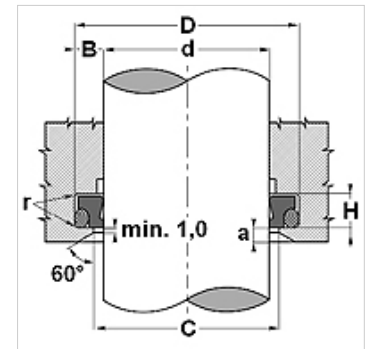

WTF B

Скребокманжета, WTF-B

HANSA FLEX

Свойства	
Модель	Скребокманжета
Скорость скольжения max.	15,0 m/s
Температура min.	-30 °C
Температура max.	110 °C
Рабочие среды	Минеральные масла
Монтаж	вначале сложить по форме подковы уплотнительное кольцо круглого сечения, а затем кольцо из ПТФЭ и вдавить в приемный паз (от 30 мм)
Материал	(1) Динамическое уплотнение: Смола на основе полибензотиазола (2) Статическое уплотнение: Нитрильный каучук
Применение	Гидравлика

очень хорошая счищающая способность с внутренней стороны для очистки поверхности поршневого штока от оставшейся масляной пленки.

Изделие

Наименование	d (mm)	D (mm)	H (mm)	C (mm)
WTF 0080 B554470	8	12,8	3,7	10,7
WTF 0100 B554470	10	14,8	3,7	12,7
WTF 0120 B554470	12	18,8	5,0	15,5
WTF 0140 B554470	14	20,8	5,0	17,5
WTF 0150 B554470	15	21,8	5,0	18,5
WTF 0160 B554470	16	22,8	5,0	19,5
WTF 0180 B554470	18	24,8	5,0	21,5
WTF 0200 B554470	20	26,8	5,0	23,5
WTF 0220 B554470	22	28,8	5,0	23,5
WTF 0250 B554470	25	31,8	5,0	28,5
WTF 0280 B554470	28	34,8	5,0	31,5
WTF 0300 B554470	30	36,8	5,0	33,5
WTF 0320 B554470	32	38,8	5,0	35,5
WTF 0350 B554470	35	41,8	5,0	38,5
WTF 0400 B554470	40	46,8	5,0	43,5
WTF 0420 B554470	42	48,8	5,0	45,5
WTF 0450 B554470	45	51,8	5,0	48,5
WTF 0500 B554470	50	56,8	5,0	53,5
WTF 0550 B554470	55	61,8	5,0	58,5
WTF 0600 B554470	60	66,8	5,0	63,5
WTF 0650 B554470	65	73,8	6,0	69,0
WTF 0700 B554470	70	78,8	6,0	74,0
WTF 0750 B554470	75	83,8	6,0	79,0
WTF 0800 B554470	80	88,8	6,0	84,0
WTF 0850 B554470	85	93,8	6,0	89,0
WTF 0900 B554470	90	98,8	6,0	94,0
WTF 0950 B554470	95	103,8	6,0	99,0
WTF 1000 B554470	100	108,8	6,0	104,0
WTF 1050 B554470	105	113,8	6,0	109,0
WTF 1100 B554470	110	118,8	6,0	114,0
WTF 1200 B554470	120	128,8	6,0	124,0
WTF 1500 B554470	150	158,8	6,0	154,0
WTF 1530 B554470	153	161,8	6,0	157,0
WTF 1700 B554470	170	178,8	6,0	174,0
WTF 1730 B554470	173	181,8	6,0	177,0
WTF 2100 B554470	210	218,8	6,0	214,0

Изделие

Наименование	d (mm)	D (mm)	H (mm)	C (mm)
WTF 2400 B554470	240	248,8	6,0	244,0