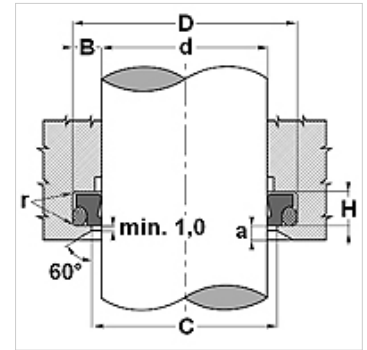

WTF B

Скребокманжета, WTF-B

HANSA FLEX

Свойства

Модель	Скребокманжета
Скорость скольжения max.	15,0 m/s
Температура min.	-30 °C
Температура max.	110 °C
Рабочие среды	Минеральные масла
Монтаж	вначале сложить по форме подковы уплотнительное кольцо круглого сечения, а затем кольцо из ПТФЭ и вдавить в приемный паз (от 30 мм)
Материал	(1) Динамическое уплотнение: Смола на основе полибензотиазола (2) Статическое уплотнение: Нитрильный каучук
Применение	Гидравлика

Toleranz / Tolerance			
d	D	C	L
f8 / h9	H9	H11	0 +0,20

Описание

низкое трение скольжения.
Отсутствует движение рысками.
Компактные размеры
длительный срок эксплуатации
Extreme temperatures -45°C to 200°C with Viton O-ring.
очень хорошая счищающая способность с внутренней стороны для очистки поверхности поршневого штока от оставшейся масляной пленки.

Изделие

Наименование	d (mm)	D (mm)	H (mm)	C (mm)
WTF 0080 B554470	8	12,8	3,7	10,7
WTF 0100 B554470	10	14,8	3,7	12,7
WTF 0120 B554470	12	18,8	5,0	15,5
WTF 0140 B554470	14	20,8	5,0	17,5
WTF 0150 B554470	15	21,8	5,0	18,5
WTF 0160 B554470	16	22,8	5,0	19,5
WTF 0180 B554470	18	24,8	5,0	21,5
WTF 0200 B554470	20	26,8	5,0	23,5
WTF 0220 B554470	22	28,8	5,0	23,5
WTF 0250 B554470	25	31,8	5,0	28,5
WTF 0280 B554470	28	34,8	5,0	31,5
WTF 0300 B554470	30	36,8	5,0	33,5
WTF 0320 B554470	32	38,8	5,0	35,5
WTF 0350 B554470	35	41,8	5,0	38,5
WTF 0400 B554470	40	46,8	5,0	43,5
WTF 0420 B554470	42	48,8	5,0	45,5
WTF 0450 B554470	45	51,8	5,0	48,5
WTF 0500 B554470	50	56,8	5,0	53,5
WTF 0550 B554470	55	61,8	5,0	58,5
WTF 0600 B554470	60	66,8	5,0	63,5
WTF 0650 B554470	65	73,8	6,0	69,0
WTF 0700 B554470	70	78,8	6,0	74,0
WTF 0750 B554470	75	83,8	6,0	79,0
WTF 0800 B554470	80	88,8	6,0	84,0
WTF 0850 B554470	85	93,8	6,0	89,0
WTF 0900 B554470	90	98,8	6,0	94,0
WTF 0950 B554470	95	103,8	6,0	99,0
WTF 1000 B554470	100	108,8	6,0	104,0
WTF 1050 B554470	105	113,8	6,0	109,0
WTF 1100 B554470	110	118,8	6,0	114,0
WTF 1200 B554470	120	128,8	6,0	124,0
WTF 1500 B554470	150	158,8	6,0	154,0
WTF 1530 B554470	153	161,8	6,0	157,0
WTF 1700 B554470	170	178,8	6,0	174,0
WTF 1730 B554470	173	181,8	6,0	177,0
WTF 2100 B554470	210	218,8	6,0	214,0

Несмотря на тщательную проверку мы не можем исключить ошибки, поэтому мы не берем на себя ответственность за содержащуюся информацию.

16.04.2026

HANSA-FLEX AG

www.hansa-flex.com

1