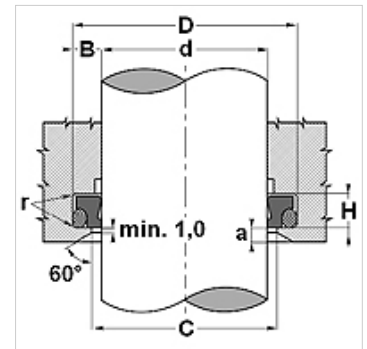

WTF B

Скребокманжета, WTF-B

HANSA FLEX

Свойства	
Модель	Скребокманжета
Скорость скольжения max.	15,0 m/s
Температура min.	-30 °C
Температура max.	110 °C
Рабочие среды	Минеральные масла
Монтаж	вначале сложить по форме подковы уплотнительное кольцо круглого сечения, а затем кольцо из ПТФЭ и вдавить в приемный паз (от 30 мм)
Материал	(1) Динамическое уплотнение: Смола на основе полибензотиазола (2) Статическое уплотнение: Нитрильный каучук
Применение	Гидравлика

Toleranz / Tolerance			
d	D	C	L
f8 / h9	H9	H11	0 +0,20

Описание

низкое трение скольжения.

Отсутствует движение рысками.

Компактные размеры

длительный срок эксплуатации

Extreme temperatures -45°C to 200°C with Viton O-ring.

очень хорошая счищающая способность с внутренней стороны для очистки поверхности поршневого штока от оставшейся масляной пленки.

Изделие

Наименование	d (mm)	D (mm)	H (mm)	C (mm)
WTF 0080 B554470	8	12,8	3,7	10,7
WTF 0100 B554470	10	14,8	3,7	12,7
WTF 0120 B554470	12	18,8	5,0	15,5
WTF 0140 B554470	14	20,8	5,0	17,5
WTF 0150 B554470	15	21,8	5,0	18,5
WTF 0160 B554470	16	22,8	5,0	19,5
WTF 0180 B554470	18	24,8	5,0	21,5
WTF 0200 B554470	20	26,8	5,0	23,5
WTF 0220 B554470	22	28,8	5,0	23,5
WTF 0250 B554470	25	31,8	5,0	28,5
WTF 0280 B554470	28	34,8	5,0	31,5
WTF 0300 B554470	30	36,8	5,0	33,5
WTF 0320 B554470	32	38,8	5,0	35,5
WTF 0350 B554470	35	41,8	5,0	38,5
WTF 0400 B554470	40	46,8	5,0	43,5
WTF 0420 B554470	42	48,8	5,0	45,5
WTF 0450 B554470	45	51,8	5,0	48,5
WTF 0500 B554470	50	56,8	5,0	53,5
WTF 0550 B554470	55	61,8	5,0	58,5
WTF 0600 B554470	60	66,8	5,0	63,5
WTF 0650 B554470	65	73,8	6,0	69,0
WTF 0700 B554470	70	78,8	6,0	74,0
WTF 0750 B554470	75	83,8	6,0	79,0
WTF 0800 B554470	80	88,8	6,0	84,0
WTF 0850 B554470	85	93,8	6,0	89,0
WTF 0900 B554470	90	98,8	6,0	94,0
WTF 0950 B554470	95	103,8	6,0	99,0
WTF 1000 B554470	100	108,8	6,0	104,0
WTF 1050 B554470	105	113,8	6,0	109,0
WTF 1100 B554470	110	118,8	6,0	114,0
WTF 1200 B554470	120	128,8	6,0	124,0
WTF 1500 B554470	150	158,8	6,0	154,0
WTF 1530 B554470	153	161,8	6,0	157,0
WTF 1700 B554470	170	178,8	6,0	174,0
WTF 1730 B554470	173	181,8	6,0	177,0
WTF 2100 B554470	210	218,8	6,0	214,0

Несмотря на тщательную проверку мы не можем исключить ошибки, поэтому мы не берем на себя ответственность за содержащуюся информацию.

19.04.2026

HANSA-FLEX AG

www.hansa-flex.com

1