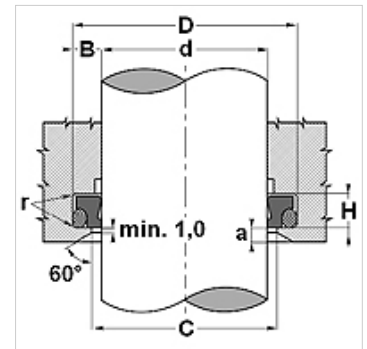

WTF B

Скребокманжета, WTF-B

HANSA FLEX

Свойства	
Модель	Скребокманжета
Скорость скольжения max.	15,0 m/s
Температура min.	-30 °C
Температура max.	110 °C
Рабочие среды	Минеральные масла
Монтаж	вначале сложить по форме подковы уплотнительное кольцо круглого сечения, а затем кольцо из ПТФЭ и вдавить в приемный паз (от 30 мм)
Материал	(1) Динамическое уплотнение: Смола на основе полибензотиазола (2) Статическое уплотнение: Нитрильный каучук
Применение	Гидравлика

Изделие

Наименование	d (mm)	D (mm)	H (mm)	C (mm)
WTF 0080 B554470	8	12,8	3,7	10,7
WTF 0100 B554470	10	14,8	3,7	12,7
WTF 0120 B554470	12	18,8	5,0	15,5
WTF 0140 B554470	14	20,8	5,0	17,5
WTF 0150 B554470	15	21,8	5,0	18,5
WTF 0160 B554470	16	22,8	5,0	19,5
WTF 0180 B554470	18	24,8	5,0	21,5
WTF 0200 B554470	20	26,8	5,0	23,5
WTF 0220 B554470	22	28,8	5,0	23,5
WTF 0250 B554470	25	31,8	5,0	28,5
WTF 0280 B554470	28	34,8	5,0	31,5
WTF 0300 B554470	30	36,8	5,0	33,5
WTF 0320 B554470	32	38,8	5,0	35,5
WTF 0350 B554470	35	41,8	5,0	38,5
WTF 0400 B554470	40	46,8	5,0	43,5
WTF 0420 B554470	42	48,8	5,0	45,5
WTF 0450 B554470	45	51,8	5,0	48,5
WTF 0500 B554470	50	56,8	5,0	53,5
WTF 0550 B554470	55	61,8	5,0	58,5
WTF 0600 B554470	60	66,8	5,0	63,5
WTF 0650 B554470	65	73,8	6,0	69,0
WTF 0700 B554470	70	78,8	6,0	74,0
WTF 0750 B554470	75	83,8	6,0	79,0
WTF 0800 B554470	80	88,8	6,0	84,0
WTF 0850 B554470	85	93,8	6,0	89,0
WTF 0900 B554470	90	98,8	6,0	94,0
WTF 0950 B554470	95	103,8	6,0	99,0
WTF 1000 B554470	100	108,8	6,0	104,0
WTF 1050 B554470	105	113,8	6,0	109,0
WTF 1100 B554470	110	118,8	6,0	114,0
WTF 1200 B554470	120	128,8	6,0	124,0
WTF 1500 B554470	150	158,8	6,0	154,0
WTF 1530 B554470	153	161,8	6,0	157,0
WTF 1700 B554470	170	178,8	6,0	174,0
WTF 1730 B554470	173	181,8	6,0	177,0
WTF 2100 B554470	210	218,8	6,0	214,0

Изделие

Наименование	d (mm)	D (mm)	H (mm)	C (mm)
WTF 2400 B554470	240	248,8	6,0	244,0