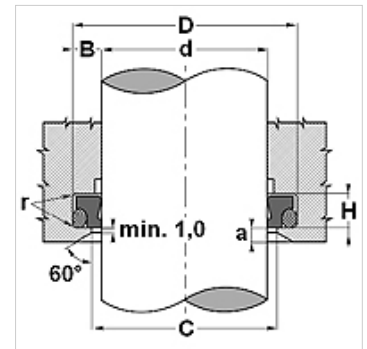

WTF B

Скребокманжета, WTF-B

HANSA FLEX

Свойства	
Модель	Скребокманжета
Скорость скольжения max.	15,0 m/s
Температура min.	-30 °C
Температура max.	110 °C
Рабочие среды	Минеральные масла
Монтаж	вначале сложить по форме подковы уплотнительное кольцо круглого сечения, а затем кольцо из ПТФЭ и вдавить в приемный паз (от 30 мм)
Материал	(1) Динамическое уплотнение: Смола на основе полибензотиазола (2) Статическое уплотнение: Нитрильный каучук
Применение	Гидравлика

Toleranz / Tolerance			
d	D	C	L
f8 / h9	H9	H11	0 +0,20

Описание

низкое трение скольжения.
Отсутствует движение рысками.
Компактные размеры
длительный срок эксплуатации
Extreme temperatures -45°C to 200°C with Viton O-ring.
очень хорошая счищающая способность с внутренней стороны для очистки поверхности поршневого штока от оставшейся масляной пленки.

Изделие

Наименование	d (mm)	D (mm)	H (mm)	C (mm)
WTF 0080 B554470	8	12,8	3,7	10,7
WTF 0100 B554470	10	14,8	3,7	12,7
WTF 0120 B554470	12	18,8	5,0	15,5
WTF 0140 B554470	14	20,8	5,0	17,5
WTF 0150 B554470	15	21,8	5,0	18,5
WTF 0160 B554470	16	22,8	5,0	19,5
WTF 0180 B554470	18	24,8	5,0	21,5
WTF 0200 B554470	20	26,8	5,0	23,5
WTF 0220 B554470	22	28,8	5,0	23,5
WTF 0250 B554470	25	31,8	5,0	28,5
WTF 0280 B554470	28	34,8	5,0	31,5
WTF 0300 B554470	30	36,8	5,0	33,5
WTF 0320 B554470	32	38,8	5,0	35,5
WTF 0350 B554470	35	41,8	5,0	38,5
WTF 0400 B554470	40	46,8	5,0	43,5
WTF 0420 B554470	42	48,8	5,0	45,5
WTF 0450 B554470	45	51,8	5,0	48,5
WTF 0500 B554470	50	56,8	5,0	53,5
WTF 0550 B554470	55	61,8	5,0	58,5
WTF 0600 B554470	60	66,8	5,0	63,5
WTF 0650 B554470	65	73,8	6,0	69,0
WTF 0700 B554470	70	78,8	6,0	74,0
WTF 0750 B554470	75	83,8	6,0	79,0
WTF 0800 B554470	80	88,8	6,0	84,0
WTF 0850 B554470	85	93,8	6,0	89,0
WTF 0900 B554470	90	98,8	6,0	94,0
WTF 0950 B554470	95	103,8	6,0	99,0
WTF 1000 B554470	100	108,8	6,0	104,0
WTF 1050 B554470	105	113,8	6,0	109,0
WTF 1100 B554470	110	118,8	6,0	114,0
WTF 1200 B554470	120	128,8	6,0	124,0
WTF 1500 B554470	150	158,8	6,0	154,0
WTF 1530 B554470	153	161,8	6,0	157,0
WTF 1700 B554470	170	178,8	6,0	174,0
WTF 1730 B554470	173	181,8	6,0	177,0
WTF 2100 B554470	210	218,8	6,0	214,0

Несмотря на тщательную проверку мы не можем исключить ошибки, поэтому мы не берем на себя ответственность за содержащуюся информацию.

14.01.2025

HANSA-FLEX AG

www.hansa-flex.com

1