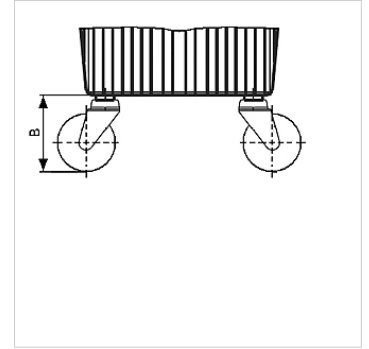

НК LR ВАК RA

Направляющий ролик для алюминиевого бака, тип ВАК RA

HANSA FLEX

Свойства

Материал Пластмасса / сталь

Указание

Из-за малых размеров в баке НКВАКРА30 только 2 направляющих ролика.

Изделие

Наименование	Для размера бака	B (mm)	Крепление	Вес (kg)
НК LENKROLLE 150	НК ВАК RA 30 - 70	160	M10	1,1

Является принадлежностью к следующим изделиям

НК ВАК RA Гидравлический бак ВАКРА