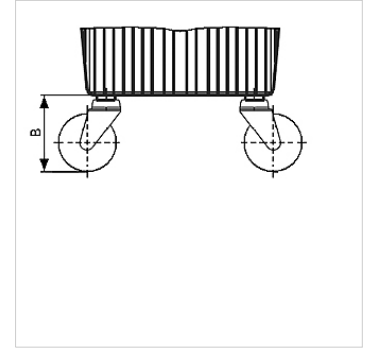

НК LR ВАК RA

Направляющий ролик для алюминиевого бака, тип ВАК RA

HANSA FLEX

Свойства

Материал Пластмасса / сталь

Указание

Из-за малых размеров в баке НКВАКРА30 только 2 направляющих ролика.

Изделие

Наименование	Для размера бака	B (mm)	Крепление	Вес (kg)
НК LENKROLLE 150	НК ВАК RA 30 - 70	160	M10	1,1

Является принадлежностью к следующим изделиям

НК ВАК RA Гидравлический бак ВАКРА