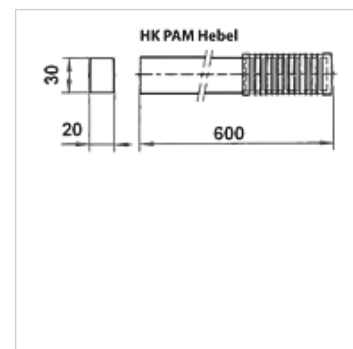

# HK PAM Hebel

Рукоятка для ручного насоса PAM

**HANSA FLEX**

## Изделие

Наименование	Размеры	Вес (kg)
HK PAM 029 0000	20x30x600	0,71