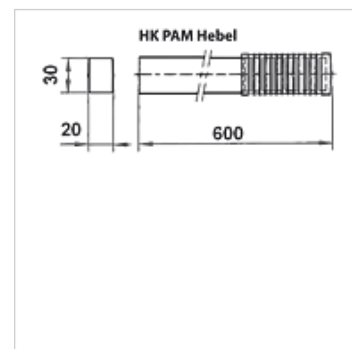

# НК PAM Hebel

Рукоятка для ручного насоса PAM

**HANSA FLEX**

## Изделие

Наименование	Размеры	Вес (kg)
НК PAM 029 0000	20x30x600	0,71