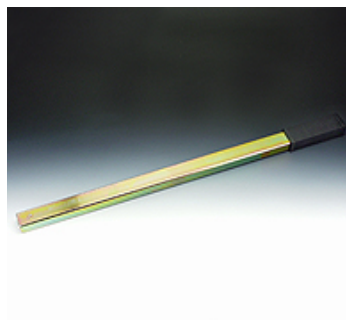

# НК PAM Hebel

Рукоятка для ручного насоса PAM

**HANSA FLEX**

## Изделие

Наименование	Размеры	Вес (kg)
НК PAM 029 0000	20x30x600	0,71