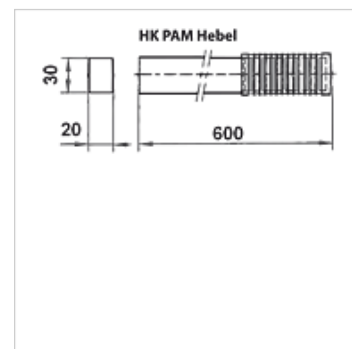

НК РАМ Hebel

Рукоятка для ручного насоса РАМ

HANSA FLEX

Изделие

Наименование	Размеры	Вес (kg)
НК РАМ 029 0000	20x30x600	0,71

Является принадлежностью к следующим изделиям

НК РАМ 014 R	Ручной насос для установки на трубопроводы
НК РАМ 014 T	Ручной насос для установки на баки
НК РАМ 015 T	Ручной насос для установки на баки с ходовым клапаном