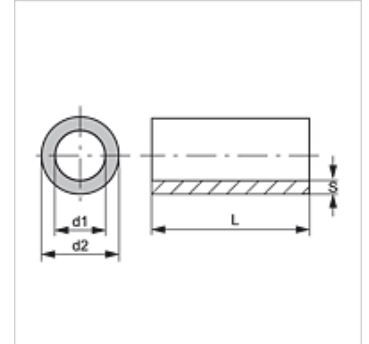

KUR K

Медная труба, качество для холодильников

HANSA FLEX

Свойства

Модель Медная водопроводная труба

Материал Медь

Изделие

Наименование	Ø d2 (mm)	Ø d1 (mm)	S (mm)
KUR 10-1 K	10,00	8,00	1,00
KUR 12-1 K	12,00	10,00	1,00
KUR 15-1 K	15,00	13,00	1,00
KUR 18-1 K	18,00	16,00	1,00