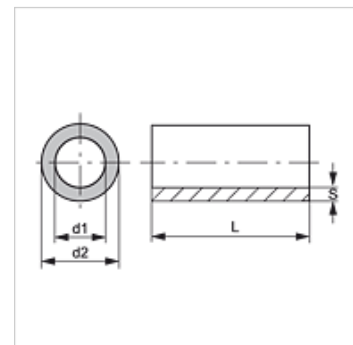

## Свойства

Модель Медная водопроводная труба

Материал Медь

## Изделие

Наименование	Ø d2 (mm)	Ø d1 (mm)	S (mm)
KUR 10-1 K	10,00	8,00	1,00
KUR 12-1 K	12,00	10,00	1,00
KUR 15-1 K	15,00	13,00	1,00
KUR 18-1 K	18,00	16,00	1,00