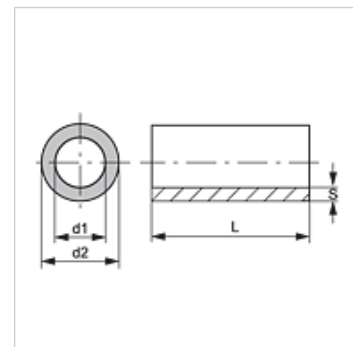

KUR K

Медная труба, качество для холодильников

HANSA FLEX

Свойства

Модель Медная водопроводная труба

Материал Медь

Изделие

Наименование	Ø d2 (mm)	Ø d1 (mm)	S (mm)
KUR 10-1 K	10,00	8,00	1,00
KUR 12-1 K	12,00	10,00	1,00
KUR 15-1 K	15,00	13,00	1,00
KUR 18-1 K	18,00	16,00	1,00