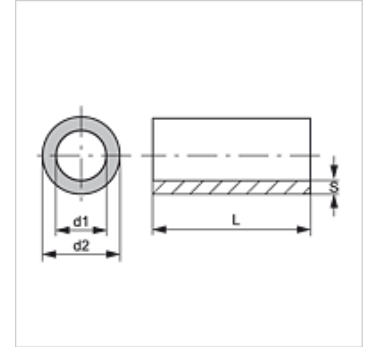

KUR K

Медная труба, качество для холодильников

HANSA FLEX

Свойства

Модель Медная водопроводная труба

Материал Медь

Изделие

Наименование	Ø d2 (mm)	Ø d1 (mm)	S (mm)
KUR 10-1 K	10,00	8,00	1,00
KUR 12-1 K	12,00	10,00	1,00
KUR 15-1 K	15,00	13,00	1,00
KUR 18-1 K	18,00	16,00	1,00