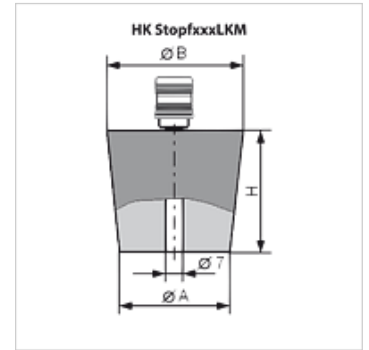

## Свойства

**Исполнение** с муфтой для подключения к вакуумному насосу

## Изделие

Наименование	Ø A (mm)	Ø B (mm)	H (mm)	Вес (kg)
HK STOPF 18 24 LKM	18	24	30	0,08
HK STOPF 36 44 LKM	36	44	40	0,13
HK STOPF 47 55 LKM	47	55	40	0,17
HK STOPF 71 83 LKM	71	83	60	0,40
HK STOPF 87 100 LKM	87	100	65	0,61