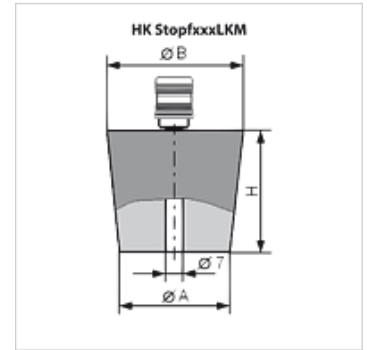

## Изделие

Наименование	Ø A (mm)	Ø B (mm)	H (mm)	Вес (kg)
HK STOPF 18 24 LKM	18	24	30	0,08
HK STOPF 36 44 LKM	36	44	40	0,13
HK STOPF 47 55 LKM	47	55	40	0,17
HK STOPF 71 83 LKM	71	83	60	0,40
HK STOPF 87 100 LKM	87	100	65	0,61