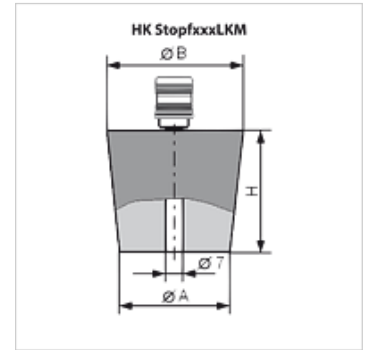

## Свойства

**Исполнение** с муфтой для подключения к вакуумному насосу

## Изделие

| Наименование        | Ø A<br>(mm) | Ø B<br>(mm) | H<br>(mm) | Вес<br>(kg) |
|---------------------|-------------|-------------|-----------|-------------|
| HK STOPF 18 24 LKM  | 18          | 24          | 30        | 0,08        |
| HK STOPF 36 44 LKM  | 36          | 44          | 40        | 0,13        |
| HK STOPF 47 55 LKM  | 47          | 55          | 40        | 0,17        |
| HK STOPF 71 83 LKM  | 71          | 83          | 60        | 0,40        |
| HK STOPF 87 100 LKM | 87          | 100         | 65        | 0,61        |