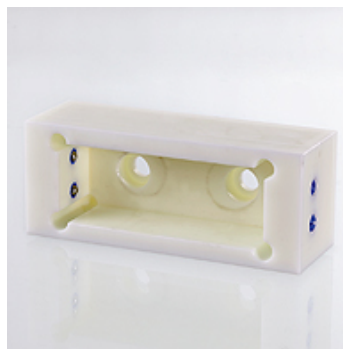

# SKS ZUBS MULTI FL

Приемный блок для муфты с несколькими соединениями

**HANSA FLEX**

## Свойства

Модель Приемный блок для подвижной половины

Материал Пластмасса

## Изделие

Наименование

**SKS ZUBS 3 MULTI FL**

Является принадлежностью к следующим изделиям

**SKS IR FS MULTI FL** Подвижная половина муфты с несколькими соединениями, плоская