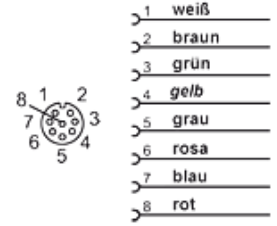

HK PAN M

Штекер M12 8-полюсный с кабелем

Свойства

Модель	Cable connector for sensors with M12 port
Материал	TPU Латунь
Комплект поставки	with cable 5.0m

HK PAN M Anschlussbelegung

Изделие

Наименование	Тип	Вес (kg)
HK PAN M12 8POL 5.0 G	Linear plug	1,0
HK PAN M12 8POL 5.0 W	Angled plug 90°	1,0