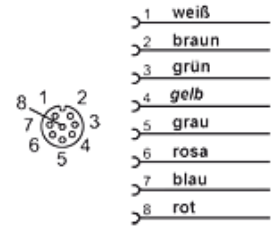

HK PAN M

Штекер M12 8-полюсный с кабелем

Свойства

Модель	Cable connector for sensors with M12 port
Материал	TPU Латунь
Комплект поставки	with cable 5.0m

HK PAN M Anschlussbelegung

Изделие

Наименование	Тип	Вес (kg)
HK PAN M12 8POL 5.0 G	Linear plug	1,0
HK PAN M12 8POL 5.0 W	Angled plug 90°	1,0