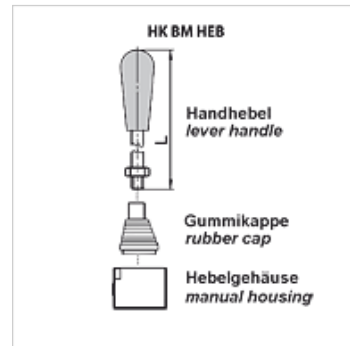

# HK VM HEB

Рукоятка и принадлежности для клапана с ручным управлением VM

**HANSA FLEX**

## Свойства

Комплект поставки С контргайкой

Материал Сталь

## Изделие

| Наименование | Для типа клапана   | L (mm) | Исполнение         | Вес (kg) |
|--------------|--------------------|--------|--------------------|----------|
| HK VM40 DBAL | HK VM40            | 180    | рукоятка           | 0,20     |
| HK VM70 DBAL | HK VM70 / HK VM150 | 210    | рукоятка           | 0,20     |
| HK VM40 DBSF | HK VM40            | -      | резиновый колпачок | 0,05     |
| HK VM70 DBSF | HK VM70 / HK VM150 | -      | резиновый колпачок | 0,05     |
| HK VM40 DBLE | HK VM40            | -      | корпус рукоятки    | 0,20     |
| HK VM70 DBLE | HK VM70 / HK VM150 | -      | корпус рукоятки    | 0,20     |