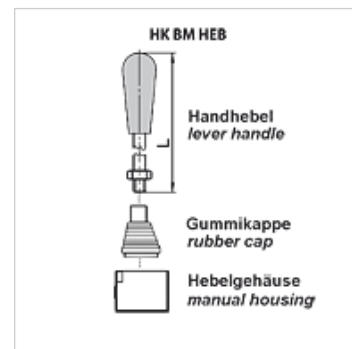

HK BM HEB

Рукоятка и принадлежности для клапана с ручным управлением
BM

HANSA FLEX

Свойства

Комплект поставки С контргайкой

Материал Сталь

Изделие

Наименование	Для типа клапана	L (mm)	Исполнение	Вес (kg)
HK BM40 DBAL	HK BM40	180	рукоятка	0,20
HK BM70 DBAL	HK BM70 / HK BM150	210	рукоятка	0,20
HK BM40 DBSF	HK BM40	-	резиновый колпачок	0,05
HK BM70 DBSF	HK BM70 / HK BM150	-	резиновый колпачок	0,05
HK BM40 DBLE	HK BM40	-	корпус рукоятки	0,20
HK BM70 DBLE	HK BM70 / HK BM150	-	корпус рукоятки	0,20