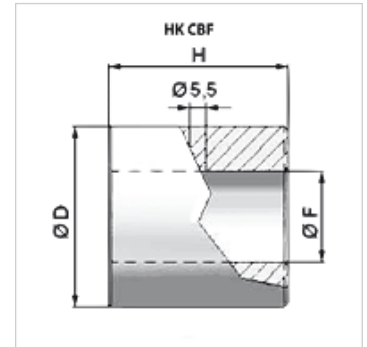

НК CBF

Букса поворотной опоры с отверстием

HANSA FLEX

Свойства

Материал Сталь S355J0 (Fe510C)

Изделие

Наименование	Ø D (mm)	Ø F (mm)	H (mm)	Вес (kg)
НК CBF 0035 065 060	65,0	35,50	60,0	1,10
НК CBF 0035 065 120	65,0	35,50	120,0	2,20
НК CBF 0050 085 080	85,0	50,50	80,0	2,30
НК CBF 0050 085 140	85,0	50,50	140,0	4,00
НК CBF 0060 100 090	100,0	60,50	90,0	3,50
НК CBF 0060 100 150	100,0	60,50	150,0	5,85