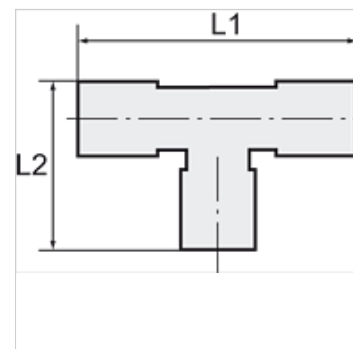

K-WASSERABSCHIEDER 22

Water trap tee for 22 mm pipe

HANSA FLEX

Свойства

Материал Пластмасса

Указание

Прочие данные только по запросу.

Описание

Prevents penetration of water into the stub

Дополнительная информация

A detailed brochure containing installation instructions and information about pipe sizing is available for this product range

Изделие

Наименование	Для наружного Ø трубы	L1 (mm)	L2 (mm)
K- 07 10 08 63	22 mm	98,0	48,0