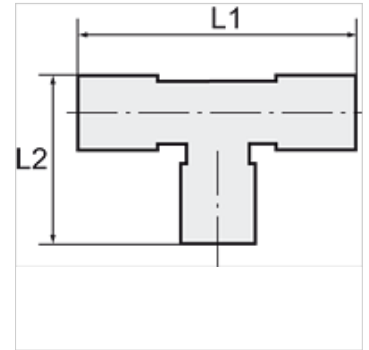

K-WASSERABSCHIEDER 22

Water trap tee for 22 mm pipe

HANSA FLEX

Свойства

Материал Пластмасса

Указание

Прочие данные только по запросу.

Описание

Prevents penetration of water into the stub

Дополнительная информация

A detailed brochure containing installation instructions and information about pipe sizing is available for this product range

Изделие

Наименование	Для наружного Ø трубы	L1 (mm)	L2 (mm)
K- 07 10 08 63	22 mm	98,0	48,0