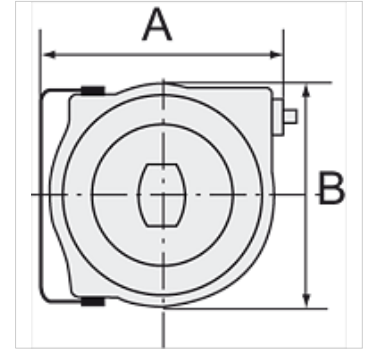

# K-ELEKTRO-KABELAUFROLL POLY

Electrical cable reel (polypropylene) easy mounting on the wall or ceiling

**HANSA FLEX**

## Свойства

Тип кабеля	HO5VV-F
Сила тока	Max. 10 A
Соединение	SchuKo plug
для напряжения	230 V, 50 Hz
Потребляемая мощность	Max. 1000 W (fully wound), max. 2000 W (fully unwound)
Угол качания	180°

## Изделие

Наименование	A (mm)	B (mm)	Длина (m)
K- 07 10 03 48	335,0	290,0	15