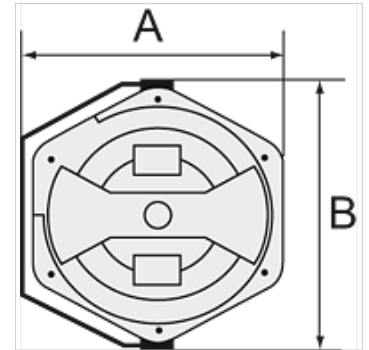

K-ELEKTRO-KABELAUFROLL POM

Electrical cable reels (POM) easy mounting on the wall or ceiling

HANSA FLEX

Свойства

Кабель	PVC 3 x 1.5 mm ²
Сила тока	Max. 16 A
Соединение	SchuKo plug
Потребляемая мощность	Max. 1000 W (fully wound), max. 3500 W (fully unwound)

Указание

Прочие данные только по запросу.

Описание

Closed, rugged, impact-resistant housing made of POM. Includes a thermal circuit breaker. In case of overloading, a thermal overload protective circuit cuts off the electrical power supply automatically.

Изделие

Наименование	A (mm)	B (mm)	Длина (m)	Напряжение
K- 07 10 03 46	394,5	436,0	10	max. 230V
K- 07 10 03 47	394,5	436,0	17	max. 230V