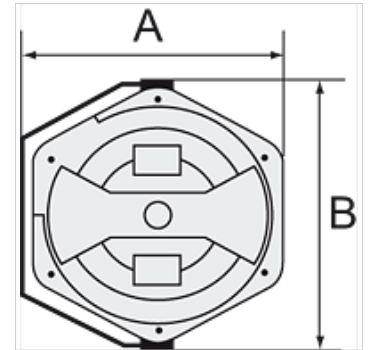

# K-ELEKTRO-KABELAUFROLL POM

Electrical cable reels (POM) easy mounting on the wall or ceiling

**HANSA FLEX**

## Свойства

Кабель	PVC 3 x 1.5 mm <sup>2</sup>
Сила тока	Max. 16 A
Соединение	SchuKo plug
Потребляемая мощность	Max. 1000 W (fully wound), max. 3500 W (fully unwound)