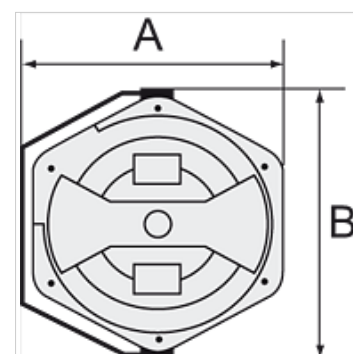

K-ELEKTRO-KABELAUFROLL POM

Electrical cable reels (POM) easy mounting on the wall or ceiling

HANSA FLEX

Свойства

Кабель	PVC 3 x 1.5 mm ²
Сила тока	Max. 16 A
Соединение	SchuKo plug
Потребляемая мощность	Max. 1000 W (fully wound), max. 3500 W (fully unwound)

Указание

Прочие данные только по запросу.

Описание

Closed, rugged, impact-resistant housing made of POM. Includes a thermal circuit breaker. In case of overloading, a thermal overload protective circuit cuts off the electrical power supply automatically.

Изделие

Наименование	A (mm)	B (mm)	Длина (m)	Напряжение
K- 07 10 03 46	394,5	436,0	10	max. 230V
K- 07 10 03 47	394,5	436,0	17	max. 230V