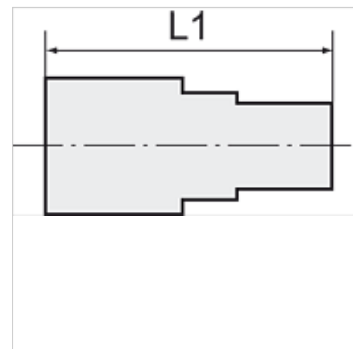

K-GAM IG 5

Female connectors, parallel female thread

HANSA FLEX

Указание

Прочие данные только по запросу.

Изделие

| Наименование | Резьба | Для шланга | L1 (mm) | SW |
|----------------|--------|-------------|------------|-------|
| K- 07 40 30 14 | G 1/4 | 6 mm / 4 mm | 25,0 | 17 mm |
| K- 07 40 30 15 | G 1/4 | 8 mm / 6 mm | 25,0 | 17 mm |