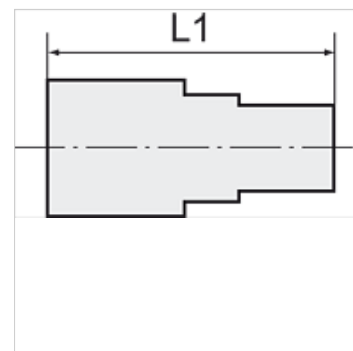

K-GAM IG 5

Female connectors, parallel female thread

HANSA FLEX

Указание

Прочие данные только по запросу.

Изделие

Наименование	Резьба	Для шланга	L1 (mm)	SW
K- 07 40 30 14	G 1/4	6 mm / 4 mm	25,0	17 mm
K- 07 40 30 15	G 1/4	8 mm / 6 mm	25,0	17 mm