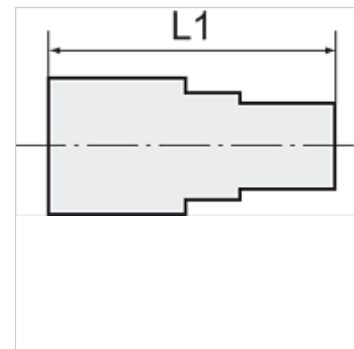

K-GAM IG 5

Female connectors, parallel female thread

HANSA FLEX

Указание

Прочие данные только по запросу.

Изделие

Наименование	Резьба	Для шланга	L1 (mm)	SW
K- 07 40 30 14	G 1/4	6 mm / 4 mm	25,0	17 mm
K- 07 40 30 15	G 1/4	8 mm / 6 mm	25,0	17 mm