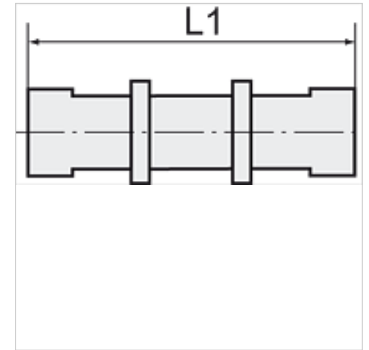

K-SV 6 2

Bulkhead connectors

HANSA FLEX

Указание

Прочие данные только по запросу.

Изделие

Наименование	Резьба	Для шланга	L1 (mm)	SW
K- 07 40 30 25	M 10 x 1	6 mm / 4 mm	44,0	14 mm
K- 07 40 30 26	M 12 x 1	8 mm / 6 mm	50,0	17 mm