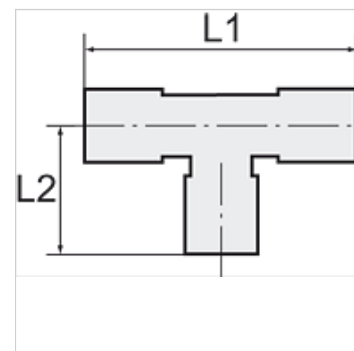

K-T-VB ES

Branch tees

HANSA FLEX

Указание

Прочие данные только по запросу.

Изделие

Наименование	Для шланга	L1 (mm)	L2 (mm)
K- 07 40 30 38	6 mm / 4 mm	60,0	30,0
K- 07 40 30 39	8 mm / 6 mm	63,0	32,0