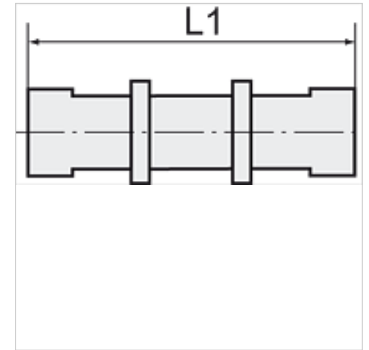

# K-SV 3

Bulkhead connectors

**HANSA FLEX**

## Описание

For the installation of plastic tubing.

## Изделие

Наименование	Резьба	Для шланга	L1 (mm)	SW
K- 07 40 30 62	M 10 x 1	6 mm / 4 mm	44,0	14 mm
K- 07 40 30 63	M 12 x 1	8 mm / 6 mm	50,0	17 mm