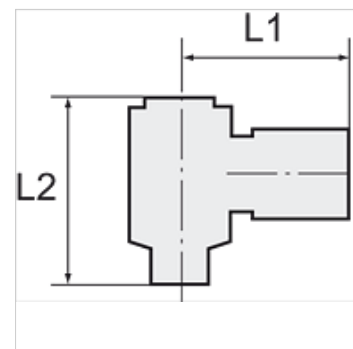

K-SCHWENKTUELLE MS

Swivel hose fittings, parallel male thread

HANSA FLEX

Свойства

Рабочее давление	10 bar
Температура среды	max. +90 °C
Температура окружающей среды	Max. +90 °C
Материал	Nickel-plated brass (banjo bolt), brass (ring nipple)

Указание

The dimensions of the standard screw fittings may change slightly during the life of the catalogue as a result of optimisation processes.

Прочие данные только по запросу.

Дополнительная информация

Further types and dimensions on request.

Изделие

Наименование	Резьба	Для шланга	L1 (mm)	L2 (mm)	SW
K- 07 40 34 39	G 1/8	LW 4 mm	26,0	28,0	14 mm
K- 07 40 34 40	G 1/8	LW 6 mm	26,0	28,0	14 mm
K- 07 40 34 41	G 1/4	LW 6 mm	28,0	29,0	17 mm
K- 07 40 34 42	G 1/4	LW 9 mm	28,0	30,5	17 mm
K- 07 40 34 43	G 3/8	LW 6 mm	30,0	32,0	22 mm
K- 07 40 34 44	G 3/8	LW 9 mm	30,0	32,0	22 mm