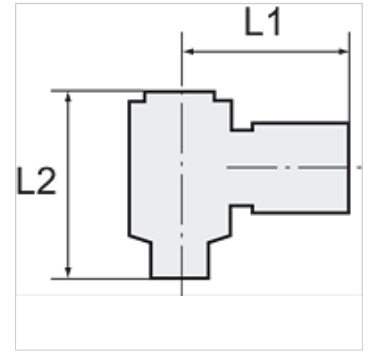

K-SCHWENKTUELLE MS

Swivel hose fittings, parallel male thread

HANSA FLEX

Свойства

Рабочее давление	10 bar
Температура среды	max. +90 °C
Температура окружающей среды	Max. +90 °C
Материал	Nickel-plated brass (banjo bolt), brass (ring nipple)

Указание

The dimensions of the standard screw fittings may change slightly during the life of the catalogue as a result of optimisation processes.

Прочие данные только по запросу.

Дополнительная информация

Further types and dimensions on request.

Изделие

Наименование	Резьба	Для шланга	L1 (mm)	L2 (mm)	SW
K- 07 40 34 39	G 1/8	LW 4 mm	26,0	28,0	14 mm
K- 07 40 34 40	G 1/8	LW 6 mm	26,0	28,0	14 mm
K- 07 40 34 41	G 1/4	LW 6 mm	28,0	29,0	17 mm
K- 07 40 34 42	G 1/4	LW 9 mm	28,0	30,5	17 mm
K- 07 40 34 43	G 3/8	LW 6 mm	30,0	32,0	22 mm
K- 07 40 34 44	G 3/8	LW 9 mm	30,0	32,0	22 mm