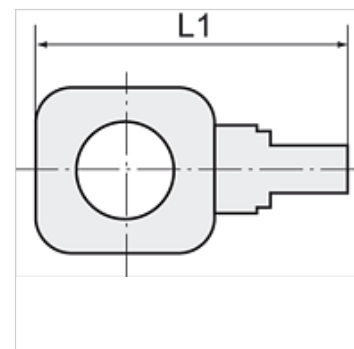

K-BR POM BLAU

Single banjos

HANSA FLEX

Свойства

Рабочее давление 0 - 10 bar

Область температур -10 °C to +60 °C

Указание

Прочие данные только по запросу.

Изделие

Наименование	Резьба	Для шланга	L1 (mm)
K- 07 40 33 34	for G 1/8	6 mm / 4 mm	31,0
K- 07 40 33 35	for G 1/8	8 mm / 6 mm	33,0
K- 07 40 33 36	for G 1/4	6 mm / 4 mm	35,0
K- 07 40 33 37	for G 1/4	8 mm / 6 mm	36,5