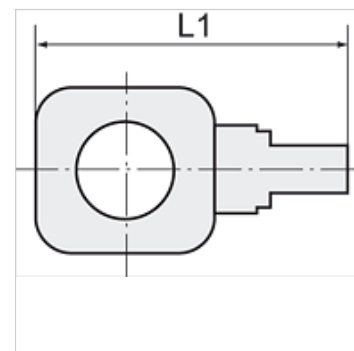

K-BR POM BLAU

Single banjos

HANSA FLEX

Свойства

Рабочее давление 0 - 10 bar

Область температур -10 °C to +60 °C

Указание

Прочие данные только по запросу.

Изделие

Наименование	Резьба	Для шланга	L1 (mm)
K- 07 40 33 34	for G 1/8	6 mm / 4 mm	31,0
K- 07 40 33 35	for G 1/8	8 mm / 6 mm	33,0
K- 07 40 33 36	for G 1/4	6 mm / 4 mm	35,0
K- 07 40 33 37	for G 1/4	8 mm / 6 mm	36,5