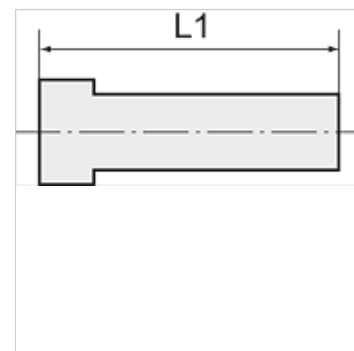

K-HS ALU BLAU

Aluminium banjo bolts

HANSA FLEX

Свойства

Рабочее давление 0 - 10 bar

Область температур -10 °C to +60 °C

Указание

Прочие данные только по запросу.

Изделие

Наименование	Резьба	L1 (mm)	SW
K- 07 40 33 45	G 1/8	27,0	14 mm
K- 07 40 33 46	G 1/4	29,0	17 mm