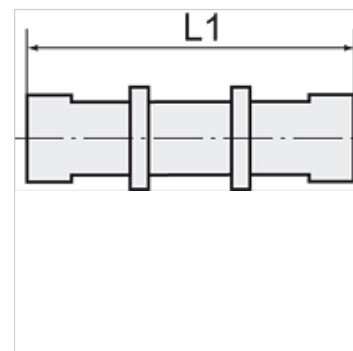

K-SVB POM BLAU

Bulkhead connectors, complete with fixing nuts

HANSA FLEX

Свойства

Рабочее давление 0 - 10 bar

Область температур -10 °C to +60 °C

Указание

Прочие данные только по запросу.

Изделие

Наименование	Резьба	Для шланга	L1 (mm)	SW
K- 07 40 33 47	M 10 x 1	6 mm / 4 mm	50,0	13 mm
K- 07 40 33 48	M 12 x 1	8 mm / 6 mm	51,0	17 mm
K- 07 40 33 49	M 16 x 1	12 mm / 9 mm	60,0	19 mm