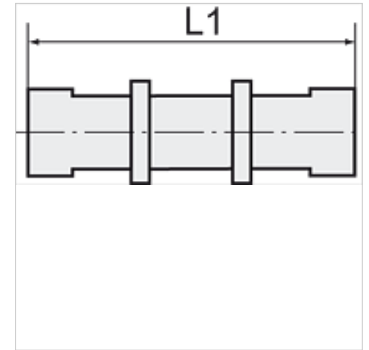

K-SVB POM BLAU

Bulkhead connectors, complete with fixing nuts

HANSA FLEX

Свойства

Рабочее давление 0 - 10 bar

Область температур -10 °C to +60 °C

Указание

Прочие данные только по запросу.

Изделие

Наименование	Резьба	Для шланга	L1 (mm)	SW
K- 07 40 33 47	M 10 x 1	6 mm / 4 mm	50,0	13 mm
K- 07 40 33 48	M 12 x 1	8 mm / 6 mm	51,0	17 mm
K- 07 40 33 49	M 16 x 1	12 mm / 9 mm	60,0	19 mm