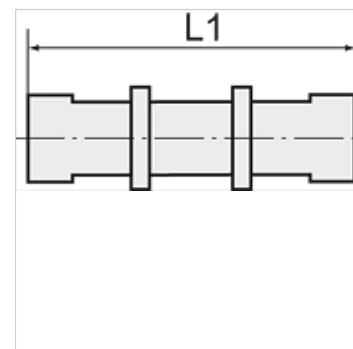

K-SVB POM BLAU

Bulkhead connectors, complete with fixing nuts

HANSA FLEX

Свойства

Рабочее давление 0 - 10 bar

Область температур -10 °C to +60 °C

Указание

Прочие данные только по запросу.

Изделие

| Наименование | Резьба | Для шланга | L1 (mm) | SW |
|----------------|----------|--------------|------------|-------|
| K- 07 40 33 47 | M 10 x 1 | 6 mm / 4 mm | 50,0 | 13 mm |
| K- 07 40 33 48 | M 12 x 1 | 8 mm / 6 mm | 51,0 | 17 mm |
| K- 07 40 33 49 | M 16 x 1 | 12 mm / 9 mm | 60,0 | 19 mm |