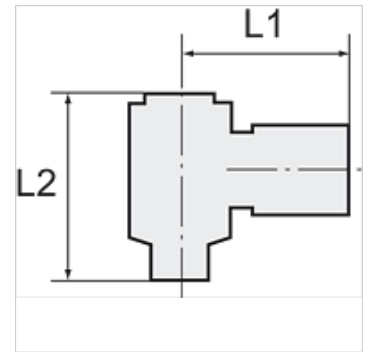

# K-W90 VERSCHR DREH HS ALU POM BLAU

Union elbows with aluminium banjo bolt, swivel type

**HANSA FLEX**

## Изделие

Наименование	Резьба	Для шланга	L1 (mm)	L2 (mm)
K- 07 40 33 24	G 1/8	6 mm / 4 mm	23,0	27,0
K- 07 40 33 25	G 1/8	8 mm / 6 mm	25,0	27,0
K- 07 40 33 26	G 1/4	6 mm / 4 mm	25,0	29,0
K- 07 40 33 27	G 1/4	8 mm / 6 mm	26,5	29,0