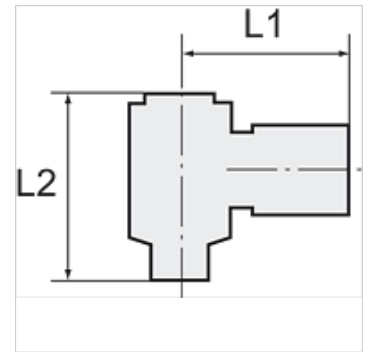

K-W90 VERSCHR DREH HS ALU POM BLAU

Union elbows with aluminium banjo bolt, swivel type

HANSA FLEX

Свойства

Рабочее давление 0 - 10 bar

Область температур -10 °C to +60 °C

Указание

Прочие данные только по запросу.

Изделие

Наименование	Резьба	Для шланга	L1 (mm)	L2 (mm)
K- 07 40 33 24	G 1/8	6 mm / 4 mm	23,0	27,0
K- 07 40 33 25	G 1/8	8 mm / 6 mm	25,0	27,0
K- 07 40 33 26	G 1/4	6 mm / 4 mm	25,0	29,0
K- 07 40 33 27	G 1/4	8 mm / 6 mm	26,5	29,0