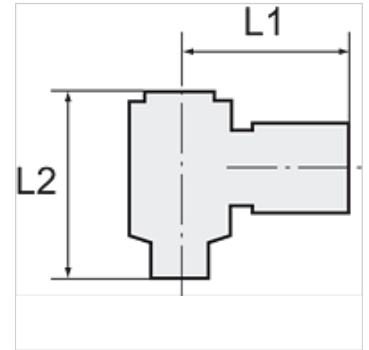

K-W90 VERSCHR DREH HS ALU POM BLAU

Union elbows with aluminium banjo bolt, swivel type

HANSA FLEX

Свойства

Рабочее давление 0 - 10 bar

Область температур -10 °C to +60 °C

Указание

Прочие данные только по запросу.

Изделие

Наименование	Резьба	Для шланга	L1 (mm)	L2 (mm)
K- 07 40 33 24	G 1/8	6 mm / 4 mm	23,0	27,0
K- 07 40 33 25	G 1/8	8 mm / 6 mm	25,0	27,0
K- 07 40 33 26	G 1/4	6 mm / 4 mm	25,0	29,0
K- 07 40 33 27	G 1/4	8 mm / 6 mm	26,5	29,0