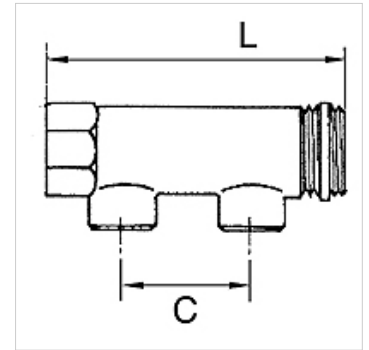

# K-VTST 2 AB MS

Distributor pieces, brass, with 2 outlets

**HANSA FLEX**

## Свойства

Соединение	G 3/4 and G 1 incl. PTFE-sealing at outer thread, G 1 1/4 without sealing
Рабочее давление	макс. 10 бар

## Изделие

Наименование	Подключение выходного канала	Подключение входного канала	C (mm)	L (mm)
K- 07 40 40 49	2 x 1/2 male	2 x 3/4	50,0	110,0
K- 07 40 40 50	2 x 1/2 female	2 x 3/4	50,0	110,0
K- 07 40 40 51	2 x 1/2 male	2 x 1	50,0	113,0
K- 07 40 40 52	2 x 1/2 female	2 x 1	50,0	113,0
K- 07 40 40 53	2 x 1/2 male	2 x 1 1/4	60,0	137,0
K- 07 40 40 54	2 x 1/2 female	2 x 1 1/4	60,0	137,0