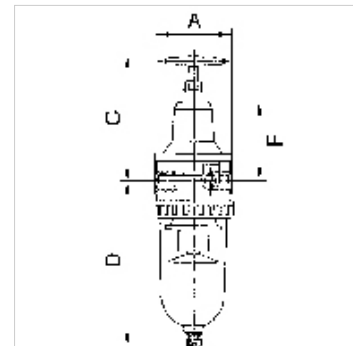

K-FI REGL PC-BEHÄLTER S H ABL STANDARD

Filter regulators with polycarbonate bowl, bowl guard and semi-automatic drain valve

HANSA FLEX

Свойства

| | |
|-----------------------------------|---|
| Входное давление | Max. 16 bar (polycarbonate bowl), Max. 25 bar (metal bowl) |
| Диапазон регулирования | 0.5 to 10 bar (polycarbonate bowl), 0.5 to 16 bar (metal bowl) |
| Температура среды | max. 60 °C |
| Температура окружающей среды | Max. 60 °C |
| Размер пор в фильтрующем элементе | 5 µm (Size 1 / Size 3), 40 µm (Size 2 / Size 4) |
| Набивочный материал | Нитрильный каучук |
| Корпус | Die-cast zinc (G1/4 to G1/2), silver painted/aluminium (G3/4 to G1), silver painted |
| Измерение расхода воздуха | At P1 = 8 bar, P2 = 6 bar and pressure drop $\Delta p = 1$ bar |

Указание

Прочие данные только по запросу.

Описание

Reversible diaphragm pressure regulators, independent of inlet pressure, with selfrelieving design, combined with a centrifugal separator.

Изделие

| Наименование | Резьба | Расход (L/min) | A (mm) | C (mm) | D (mm) | DN | F (mm) |
|----------------|--------|----------------|--------|--------|--------|----|--------|
| K- 07 25 06 68 | G 1/4 | 900 | 54,0 | 106,5 | 129,7 | 8 | 62,0 |
| K- 07 25 06 71 | G 3/8 | 900 | 54,0 | 106,5 | 129,7 | 8 | 62,0 |
| K- 07 25 06 74 | G 3/8 | 1500 | 70,0 | 120,5 | 145,9 | 11 | 76,5 |
| K- 07 25 06 78 | G 1/2 | 3000 | 82,0 | 130,0 | 169,4 | 14 | 83,0 |
| K- 07 25 06 81 | G 3/4 | 7000 | 125,0 | 190,6 | 261,4 | 25 | 145,0 |
| K- 07 25 06 84 | G 1 | 7000 | 125,0 | 190,6 | 261,4 | 25 | 145,0 |