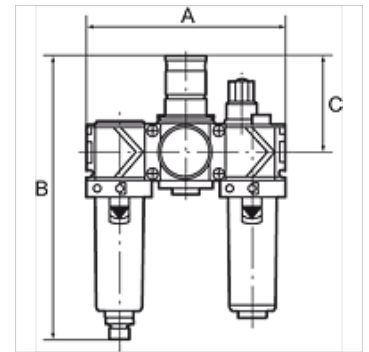

# K-WTEH 3-TLG PC-BEHÄLTER VARIOBLOC

Service units, 3-piece with polycarbonate bowl

**HANSA FLEX**

## Свойства

Входное давление	Max. 16 bar (polycarbonate bowl), Max. 20 bar (metal bowl)
Температура среды	max. 50 °C
Температура окружающей среды	Max. 50 °C (polycarbonate bowl), Max. 80 °C (metal bowl)
Размер пор в фильтрующем элементе	40 µm
Набивочный материал	Нитрильный каучук
Пружинная крышка	POM
Корпус	Die-cast zinc
Мембрана	NBR
Капельная насадка	PA
Drain valve	Manual
Измерение расхода воздуха	At P1 = 10 bar, P2 = 6 bar and pressure drop $\Delta p = 1$ bar

## Описание

Two or three-piece service units consisting of a reversible diaphragm pressure regulator, independent of inlet pressure, with self-relieving design, combined with a centrifugal separator and a proportional lubricator. Approved series in modern industrial design, with the following key benefits: Simple handling, Convenient modular assembly thanks to innovative fasteners, Excellent flow values.

## Изделие

Наименование	Резьба	Диапазон регулирования	Расход (L/min)	A (mm)	B	C (mm)
K- 07 25 14 11	G 1/4	0.5 - 10 bar	1500	144,0	201,0 mm	68,0
K- 07 25 14 13	G 3/8	0.5 - 10 bar	1800	144,0	201,0 mm	68,0
K- 07 25 14 15	G 1/2	0.5 - 10 bar	3400	210,0	247,0 mm	98,0
K- 07 25 14 17	G 3/4	0.5 - 10 bar	5000	210,0	247,0 mm	98,0
K- 07 25 14 19	G 1	0.5 - 10 bar	5000	264,0	247,0 mm	98,0