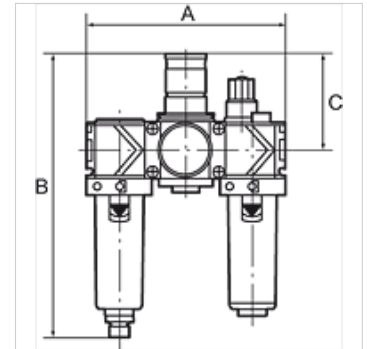

# K-WTEH 3-TLG MET SICH TROPF VARIOBL

Service units, 3-piece with metal bowl, incl. sight glass and metal sight dome

**HANSA FLEX**

## Свойства

Входное давление	Max. 16 bar (polycarbonate bowl), Max. 20 bar (metal bowl)
Температура среды	max. 50 °C
Температура окружающей среды	Max. 50 °C (polycarbonate bowl), Max. 80 °C (metal bowl)
Размер пор в фильтрующем элементе	40 µm
Набивочный материал	Нитрильный каучук
Пружинная крышка	POM
Корпус	Die-cast zinc
Мембрана	NBR
Капельная насадка	PA
Drain valve	Manual
Измерение расхода воздуха	At P1 = 10 bar, P2 = 6 bar and pressure drop $\Delta p = 1$ bar

## Описание

Two or three-piece service units consisting of a reversible diaphragm pressure regulator, independent of inlet pressure, with self-relieving design, combined with a centrifugal separator and a proportional lubricator. Approved series in modern industrial design, with the following key benefits: Simple handling, Convenient modular assembly thanks to innovative fasteners, Excellent flow values.

## Изделие

Наименование	Резьба	Диапазон регулирования	Расход (L/min)	A (mm)	B	C (mm)
K- 07 25 14 12	G 1/4	0.5 - 10 bar	1500	144,0	201,0 mm	68,0
K- 07 25 14 14	G 3/8	0.5 - 10 bar	1800	144,0	201,0 mm	68,0
K- 07 25 14 16	G 1/2	0.5 - 10 bar	3400	210,0	274,0 mm	98,0
K- 07 25 14 18	G 3/4	0.5 - 10 bar	5000	210,0	274,0 mm	98,0
K- 07 25 14 20	G 1	0.5 - 10 bar	5000	264,0	274,0 mm	98,0