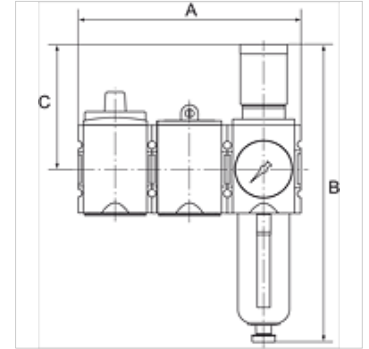

K-WTST SAFETY BK SCHA AN FILR HANSA

SAFETY service unit sets, comprising a ball valve with silencer, start-up valve and filter regulator

HANSA FLEX

Свойства	
Входное давление	2.5 - 16 bar
Выходное давление	0.5 - 8 bar
Область температур	-10 °C to +50 °C
Рабочие среды	Сжатый воздух
Набивочный материал	Нитрильный каучук
Соединительная резьба	Material: Die-cast zinc
Емкость	Polycarbonate (with bayonet lock) and bowl guard
Фильтрующий элемент	Cellpor (PE) 5 µm
Корпус	Material: Grivory® (PA 66)
Мембрана	NBR
Расход собственного воздуха	Max. 1.5 l/min (depending on secondary pressure)
Измерение расхода воздуха	At P1 = 10 bar, P2 = 6.3 bar and pressure drop $\Delta p = 1$ bar
Соединение вентиляции Шаровой кран	Silencer

Указание

Прочие данные только по запросу.

Описание

These compressed air service unit sets, comprising a ball valve with silencer, a start-up valve and one out of a pressure regulator, filter regulator or service unit, meet even the strictest requirements for operating reliability and accident prevention!

Изделие

Наименование	Резьба	Расход (L/min)	A (mm)	B	C (mm)	Отвод конденсата
K- 07 25 15 26	G 1/4	2000	156,0	225,0 mm	95,5	Semi
K- 07 25 15 27	G 3/8	2000	156,0	225,0 mm	95,5	Semi
K- 07 25 15 28	G 3/8	4300	189,0	257,0 mm	110,0	Semi
K- 07 25 15 29	G 1/2	4300	189,0	257,0 mm	110,0	Semi
K- 07 25 15 30	G 3/4	10000	255,0	329,0 mm	137,0	Semi
K- 07 25 15 31	G 1	10000	255,0	329,0 mm	137,0	Semi
K- 07 25 15 32	G 1/4	2000	156,0	243,0 mm	95,5	Auto
K- 07 25 15 33	G 3/8	2000	156,0	243,0 mm	95,5	Auto
K- 07 25 15 34	G 3/8	4300	189,0	274,0 mm	110,0	Auto
K- 07 25 15 35	G 1/2	4300	189,0	274,0 mm	110,0	Auto
K- 07 25 15 36	G 3/4	10000	255,0	343,0 mm	137,0	Auto
K- 07 25 15 37	G 1	10000	255,0	343,0 mm	137,0	Auto