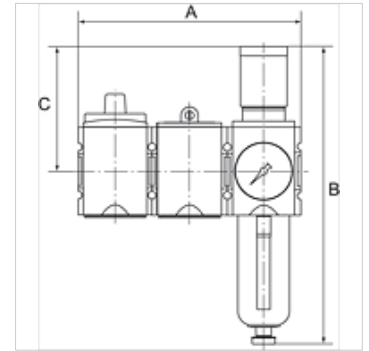

K-WTST SAFETY BK SCHA AN FILR HANSA

SAFETY service unit sets, comprising a ball valve with silencer, start-up valve and filter regulator

HANSA FLEX

Свойства	
Входное давление	2.5 - 16 bar
Выходное давление	0.5 - 8 bar
Область температур	-10 °C to +50 °C
Рабочие среды	Сжатый воздух
Набивочный материал	Нитрильный каучук
Соединительная резьба	Material: Die-cast zinc
Емкость	Polycarbonate (with bayonet lock) and bowl guard
Фильтрующий элемент	Cellpor (PE) 5 µm
Корпус	Material: Grivory® (PA 66)
Мембрана	NBR
Расход собственного воздуха	Max. 1.5 l/min (depending on secondary pressure)
Измерение расхода воздуха	At P1 = 10 bar, P2 = 6.3 bar and pressure drop $\Delta p = 1$ bar
Соединение вентиляции Шаровой кран	Silencer

Указание

Прочие данные только по запросу.

Описание

These compressed air service unit sets, comprising a ball valve with silencer, a start-up valve and one out of a pressure regulator, filter regulator or service unit, meet even the strictest requirements for operating reliability and accident prevention!

Изделие

Наименование	Резьба	Расход (L/min)	A (mm)	B	C (mm)	Отвод конденсата
K- 07 25 15 26	G 1/4	2000	156,0	225,0 mm	95,5	Semi
K- 07 25 15 27	G 3/8	2000	156,0	225,0 mm	95,5	Semi
K- 07 25 15 28	G 3/8	4300	189,0	257,0 mm	110,0	Semi
K- 07 25 15 29	G 1/2	4300	189,0	257,0 mm	110,0	Semi
K- 07 25 15 30	G 3/4	10000	255,0	329,0 mm	137,0	Semi
K- 07 25 15 31	G 1	10000	255,0	329,0 mm	137,0	Semi
K- 07 25 15 32	G 1/4	2000	156,0	243,0 mm	95,5	Auto
K- 07 25 15 33	G 3/8	2000	156,0	243,0 mm	95,5	Auto
K- 07 25 15 34	G 3/8	4300	189,0	274,0 mm	110,0	Auto
K- 07 25 15 35	G 1/2	4300	189,0	274,0 mm	110,0	Auto
K- 07 25 15 36	G 3/4	10000	255,0	343,0 mm	137,0	Auto
K- 07 25 15 37	G 1	10000	255,0	343,0 mm	137,0	Auto