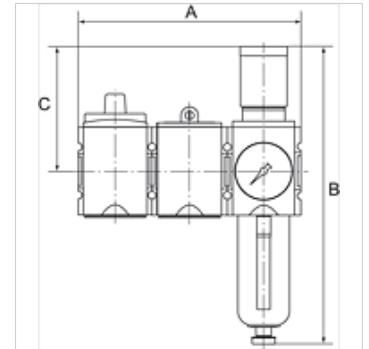

K-WTST SAFETY BK SCHA AN FILR HANSA

SAFETY service unit sets, comprising a ball valve with silencer, start-up valve and filter regulator

HANSA FLEX

Свойства	
Входное давление	2.5 - 16 bar
Выходное давление	0.5 - 8 bar
Область температур	-10 °C to +50 °C
Рабочие среды	Сжатый воздух
Набивочный материал	Нитрильный каучук
Соединительная резьба	Material: Die-cast zinc
Емкость	Polycarbonate (with bayonet lock) and bowl guard
Фильтрующий элемент	Cellpor (PE) 5 µm
Корпус	Material: Grivory® (PA 66)
Мембрана	NBR
Расход собственного воздуха	Max. 1.5 l/min (depending on secondary pressure)
Измерение расхода воздуха	At P1 = 10 bar, P2 = 6.3 bar and pressure drop $\Delta p = 1$ bar
Соединение вентиляции Шаровой кран	Silencer

Указание

Прочие данные только по запросу.

Описание

These compressed air service unit sets, comprising a ball valve with silencer, a start-up valve and one out of a pressure regulator, filter regulator or service unit, meet even the strictest requirements for operating reliability and accident prevention!

Изделие

Наименование	Резьба	Расход (L/min)	A (mm)	B	C (mm)	Отвод конденсата
K- 07 25 15 26	G 1/4	2000	156,0	225,0 mm	95,5	Semi
K- 07 25 15 27	G 3/8	2000	156,0	225,0 mm	95,5	Semi
K- 07 25 15 28	G 3/8	4300	189,0	257,0 mm	110,0	Semi
K- 07 25 15 29	G 1/2	4300	189,0	257,0 mm	110,0	Semi
K- 07 25 15 30	G 3/4	10000	255,0	329,0 mm	137,0	Semi
K- 07 25 15 31	G 1	10000	255,0	329,0 mm	137,0	Semi
K- 07 25 15 32	G 1/4	2000	156,0	243,0 mm	95,5	Auto
K- 07 25 15 33	G 3/8	2000	156,0	243,0 mm	95,5	Auto
K- 07 25 15 34	G 3/8	4300	189,0	274,0 mm	110,0	Auto
K- 07 25 15 35	G 1/2	4300	189,0	274,0 mm	110,0	Auto
K- 07 25 15 36	G 3/4	10000	255,0	343,0 mm	137,0	Auto
K- 07 25 15 37	G 1	10000	255,0	343,0 mm	137,0	Auto