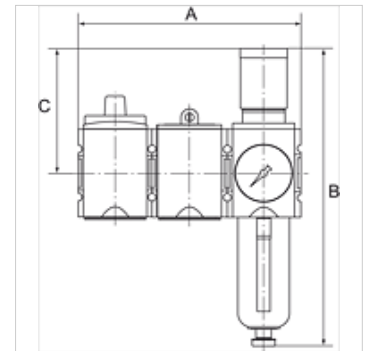

K-WTST SAFETY BK SCHA AN FILR HANSA

SAFETY service unit sets, comprising a ball valve with silencer, start-up valve and filter regulator

HANSA FLEX

Свойства

Входное давление	2.5 - 16 bar
Выходное давление	0.5 - 8 bar
Область температур	-10 °C to +50 °C
Рабочие среды	Сжатый воздух
Набивочный материал	Нитрильный каучук
Соединительная резьба	Material: Die-cast zinc
Емкость	Polycarbonate (with bayonet lock) and bowl guard
Фильтрующий элемент	Cellpor (PE) 5 µm
Корпус	Material: Grivory® (PA 66)
Мембрана	NBR
Расход собственного воздуха	Max. 1.5 l/min (depending on secondary pressure)
Измерение расхода воздуха	At P1 = 10 bar, P2 = 6.3 bar and pressure drop $\Delta p = 1$ bar
Соединение вентиляции Шаровой кран	Silencer

Указание

Прочие данные только по запросу.

Описание

These compressed air service unit sets, comprising a ball valve with silencer, a start-up valve and one out of a pressure regulator, filter regulator or service unit, meet even the strictest requirements for operating reliability and accident prevention!

Изделие

Наименование	Резьба	Расход (L/min)	A (mm)	B	C (mm)	Отвод конденсата
K- 07 25 15 26	G 1/4	2000	156,0	225,0 mm	95,5	Semi
K- 07 25 15 27	G 3/8	2000	156,0	225,0 mm	95,5	Semi
K- 07 25 15 28	G 3/8	4300	189,0	257,0 mm	110,0	Semi
K- 07 25 15 29	G 1/2	4300	189,0	257,0 mm	110,0	Semi
K- 07 25 15 30	G 3/4	10000	255,0	329,0 mm	137,0	Semi
K- 07 25 15 31	G 1	10000	255,0	329,0 mm	137,0	Semi
K- 07 25 15 32	G 1/4	2000	156,0	243,0 mm	95,5	Auto
K- 07 25 15 33	G 3/8	2000	156,0	243,0 mm	95,5	Auto
K- 07 25 15 34	G 3/8	4300	189,0	274,0 mm	110,0	Auto
K- 07 25 15 35	G 1/2	4300	189,0	274,0 mm	110,0	Auto
K- 07 25 15 36	G 3/4	10000	255,0	343,0 mm	137,0	Auto
K- 07 25 15 37	G 1	10000	255,0	343,0 mm	137,0	Auto