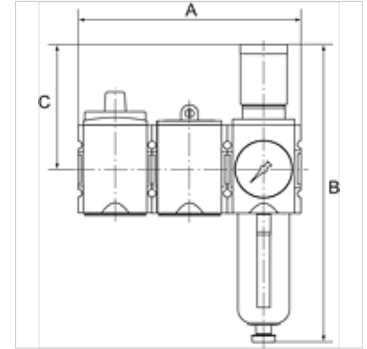

K-WTST SAFETY BK SCHA AN FILR HANSA

SAFETY service unit sets, comprising a ball valve with silencer, start-up valve and filter regulator

HANSA FLEX

Свойства	
Входное давление	2.5 - 16 bar
Выходное давление	0.5 - 8 bar
Область температур	-10 °C to +50 °C
Рабочие среды	Сжатый воздух
Набивочный материал	Нитрильный каучук
Соединительная резьба	Material: Die-cast zinc
Емкость	Polycarbonate (with bayonet lock) and bowl guard
Фильтрующий элемент	Cellpor (PE) 5 µm
Корпус	Material: Grivory® (PA 66)
Мембрана	NBR
Расход собственного воздуха	Max. 1.5 l/min (depending on secondary pressure)
Измерение расхода воздуха	At P1 = 10 bar, P2 = 6.3 bar and pressure drop $\Delta p = 1$ bar
Соединение вентиляции Шаровой кран	Silencer

Указание

Прочие данные только по запросу.

Описание

These compressed air service unit sets, comprising a ball valve with silencer, a start-up valve and one out of a pressure regulator, filter regulator or service unit, meet even the strictest requirements for operating reliability and accident prevention!

Изделие

Наименование	Резьба	Расход (L/min)	A (mm)	B	C (mm)	Отвод конденсата
K- 07 25 15 26	G 1/4	2000	156,0	225,0 mm	95,5	Semi
K- 07 25 15 27	G 3/8	2000	156,0	225,0 mm	95,5	Semi
K- 07 25 15 28	G 3/8	4300	189,0	257,0 mm	110,0	Semi
K- 07 25 15 29	G 1/2	4300	189,0	257,0 mm	110,0	Semi
K- 07 25 15 30	G 3/4	10000	255,0	329,0 mm	137,0	Semi
K- 07 25 15 31	G 1	10000	255,0	329,0 mm	137,0	Semi
K- 07 25 15 32	G 1/4	2000	156,0	243,0 mm	95,5	Auto
K- 07 25 15 33	G 3/8	2000	156,0	243,0 mm	95,5	Auto
K- 07 25 15 34	G 3/8	4300	189,0	274,0 mm	110,0	Auto
K- 07 25 15 35	G 1/2	4300	189,0	274,0 mm	110,0	Auto
K- 07 25 15 36	G 3/4	10000	255,0	343,0 mm	137,0	Auto
K- 07 25 15 37	G 1	10000	255,0	343,0 mm	137,0	Auto