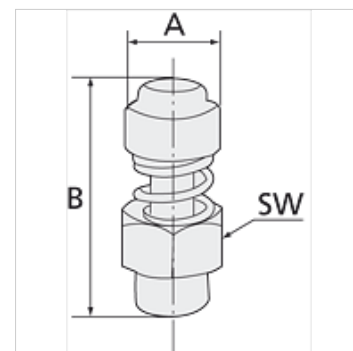

K-SCHALLDAE FEDEREINSTELLUNG

Adjustable spring silencers

HANSA FLEX

Свойства

Рабочее давление макс. 12 бар

Рабочая температура -10 °C to +80 °C

Указание

Прочие данные только по запросу.

Изделие

Наименование	Резьба	A (mm)	B макс. (mm)	B мин. (mm)	SW
K- 07 40 34 64	G 1/8	12,0	28,0	26,0	13 mm
K- 07 40 34 65	G 1/4	14,0	32,0	30,0	15 mm
K- 07 40 34 66	G 3/8	17,0	38,0	36,0	22 mm
K- 07 40 34 67	G 1/2	17,0	39,0	37,0	22 mm
K- 07 40 34 68	G 3/4	32,0	50,0	46,0	30 mm
K- 07 40 34 69	G 1	32,0	50,0	47,0	36 mm