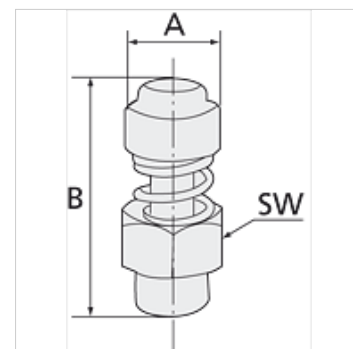

K-SCHALLDAE FEDEREINSTELLUNG

Adjustable spring silencers

HANSA FLEX

Свойства

Рабочее давление макс. 12 бар

Рабочая температура -10 °C to +80 °C

Указание

Прочие данные только по запросу.

Изделие

Наименование	Резьба	A (mm)	B макс. (mm)	B мин. (mm)	SW
K- 07 40 34 64	G 1/8	12,0	28,0	26,0	13 mm
K- 07 40 34 65	G 1/4	14,0	32,0	30,0	15 mm
K- 07 40 34 66	G 3/8	17,0	38,0	36,0	22 mm
K- 07 40 34 67	G 1/2	17,0	39,0	37,0	22 mm
K- 07 40 34 68	G 3/4	32,0	50,0	46,0	30 mm
K- 07 40 34 69	G 1	32,0	50,0	47,0	36 mm