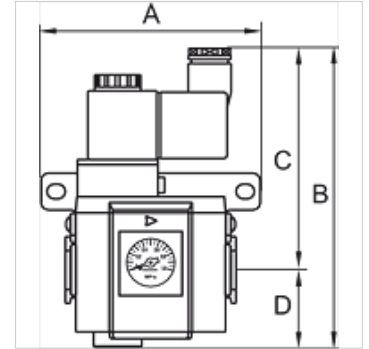

K-3/2 ANFAV230 VAC, 50 HZ HW G-MINI

Start-up valves, power supply 230 V AC, 50 Hz, with »HW« mounting bracket and silencer

HANSA FLEX

Свойства

Входное давление	2.5 - 9 bar
Температура среды	max. 70 °C
Температура окружающей среды	Max. 70 °C
Подключение к электросети	Coupler plug PG 9 - form B
Набивочный материал	Нитрильный каучук
Корпус	Die-cast aluminium
Измерение расхода воздуха	At P1 = 8 bar, P2 = 6 bar and pressure drop $\Delta p = 1$ bar
Прочие данные	User manual on request

Изделие

Наименование	Резьба	Расход (L/min)	A (mm)	B	C (mm)	D (mm)	Типоразмер
K- 07 25 12 25	G 1/8	550	59,0	123,5 mm	93,5	30,0	200
K- 07 25 12 27	G 1/4	550	59,0	123,5 mm	93,5	30,0	200

Принадлежности

K-VERBINDUNGSELEMENTE	Connecting sets
K-WANDHALTER	Wall bracket
K-HALTERBAUSATZ	Holder