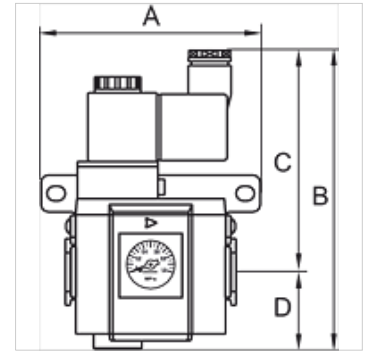

## Свойства

Входное давление	2.5 - 9 bar
Температура среды	max. 70 °C
Температура окружающей среды	Max. 70 °C
Подключение к электросети	Coupler plug PG 9 - form B
Набивочный материал	Нитрильный каучук
Корпус	Die-cast aluminium
Измерение расхода воздуха	At P1 = 8 bar, P2 = 6 bar and pressure drop $\Delta p = 1$ bar
Прочие данные	User manual on request

## Изделие

Наименование	Резьба	Расход (L/min)	A (mm)	B	C (mm)	D (mm)	Типоразмер
K- 07 25 12 25	G 1/8	550	59,0	123,5 mm	93,5	30,0	200
K- 07 25 12 27	G 1/4	550	59,0	123,5 mm	93,5	30,0	200