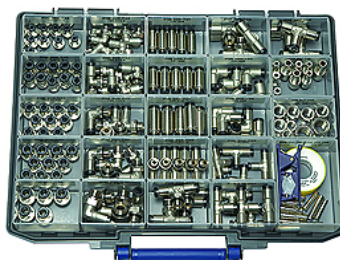

# K-BOX CLICK-CLOCK

Boxed set - click-clock

**HANSA FLEX**

## Свойства

Рабочее давление	Max. 16 bar
Рабочая температура	-20 °C to +80 °C
Материал	Никелированная латунь
Прижимное кольцо	Hostaform
Кольцо круглого сечения	NBR
Зажимное кольцо	Stainless steel

## Описание

45 male connectors G 1/8-4, G 1/8-6, G 1/4-8, G 3/8-8  
35 swivel type male elbows G 1/8-4, G 1/8-6, G 1/4-6, G 1/4-8, G 3/8-8  
15 unions 4, 6, 8 mm  
10 union elbows 6, 8 mm  
15 union tees 4, 6, 8 mm  
15 swivel type male branch tees G 1/8-6, G 1/4-6, G 1/4-8  
9 reducers with push-in plug 8/6, 10/6, 10/8  
10 plugs 6, 8 mm  
10 sockets G 1/8, G 1/4, G 3/8  
1 PTFE-sealing tape  
1 hose cutter

## Изделие

Наименование	Определение
K- 07 40 35 24	Boxed set, >click-clock< Series push-in fittings