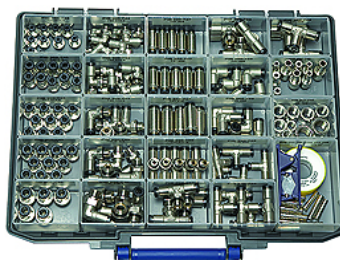

K-BOX CLICK-CLOCK

Boxed set - click-clock

HANSA FLEX

Свойства

Рабочее давление	Max. 16 bar
Рабочая температура	-20 °C to +80 °C
Материал	Никелированная латунь
Прижимное кольцо	Hostaform
Кольцо круглого сечения	NBR
Зажимное кольцо	Stainless steel

Описание

45 male connectors G 1/8-4, G 1/8-6, G 1/4-8, G 3/8-8
35 swivel type male elbows G 1/8-4, G 1/8-6, G 1/4-6, G 1/4-8, G 3/8-8
15 unions 4, 6, 8 mm
10 union elbows 6, 8 mm
15 union tees 4, 6, 8 mm
15 swivel type male branch tees G 1/8-6, G 1/4-6, G 1/4-8
9 reducers with push-in plug 8/6, 10/6, 10/8
10 plugs 6, 8 mm
10 sockets G 1/8, G 1/4, G 3/8
1 PTFE-sealing tape
1 hose cutter

Дополнительная информация

Further types and dimensions on request.

Изделие

Наименование	Определение
K- 07 40 35 24	Boxed set, >click-clock< Series push-in fittings