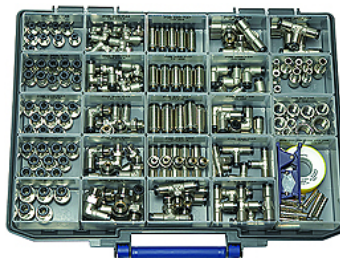

K-BOX CLICK-CLOCK

Boxed set - click-clock

HANSA FLEX

Свойства

Рабочее давление	Max. 16 bar
Рабочая температура	-20 °C to +80 °C
Материал	Никелированная латунь
Прижимное кольцо	Hostaform
Кольцо круглого сечения	NBR
Зажимное кольцо	Stainless steel

Описание

45 male connectors G 1/8-4, G 1/8-6, G 1/4-8, G 3/8-8
35 swivel type male elbows G 1/8-4, G 1/8-6, G 1/4-6, G 1/4-8, G 3/8-8
15 unions 4, 6, 8 mm
10 union elbows 6, 8 mm
15 union tees 4, 6, 8 mm
15 swivel type male branch tees G 1/8-6, G 1/4-6, G 1/4-8
9 reducers with push-in plug 8/6, 10/6, 10/8
10 plugs 6, 8 mm
10 sockets G 1/8, G 1/4, G 3/8
1 PTFE-sealing tape
1 hose cutter

Дополнительная информация

Further types and dimensions on request.

Изделие

Наименование	Определение
K- 07 40 35 24	Boxed set, >click-clock< Series push-in fittings