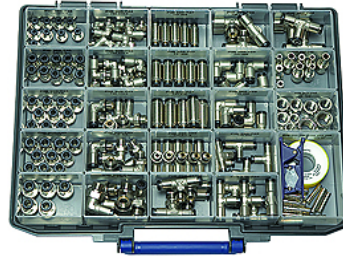

K-BOX CLICK-CLOCK

Boxed set - click-clock

HANSA FLEX

Свойства

Рабочее давление	Max. 16 bar
Рабочая температура	-20 °C to +80 °C
Материал	Никелированная латунь
Прижимное кольцо	Hostaform
Кольцо круглого сечения	NBR
Зажимное кольцо	Stainless steel

Описание

45 male connectors G 1/8-4, G 1/8-6, G 1/4-8, G 3/8-8
35 swivel type male elbows G 1/8-4, G 1/8-6, G 1/4-6, G 1/4-8, G 3/8-8
15 unions 4, 6, 8 mm
10 union elbows 6, 8 mm
15 union tees 4, 6, 8 mm
15 swivel type male branch tees G 1/8-6, G 1/4-6, G 1/4-8
9 reducers with push-in plug 8/6, 10/6, 10/8
10 plugs 6, 8 mm
10 sockets G 1/8, G 1/4, G 3/8
1 PTFE-sealing tape
1 hose cutter

Дополнительная информация

Further types and dimensions on request.

Изделие

Наименование	Определение
K- 07 40 35 24	Boxed set, >click-clock< Series push-in fittings