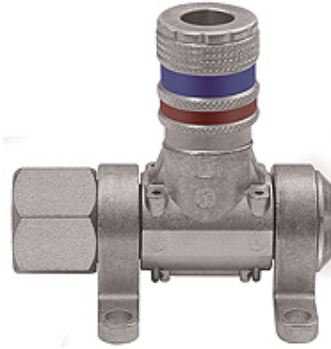

K-DLV MULTI-LINK SCHNELLVER

Compressed air distributor, type »Multi-Link« quick disconnect safety couplings DN 7.6

HANSA FLEX

Свойства

Рабочее давление	Max. 16 bar
Область температур	-20 °C to +80 °C
Материал	Galvanised steel / brass
Соединение	G 1/2 female
Рабочие среды	Compressed air, non-corrosive gases
Набивочный материал	Нитрильный каучук

Указание

Прочие данные только по запросу.

Описание

Modular distributor system for flexible workplace design, can be rotated 180°. Equipped for 1 to 5 bleed units:
- DN 7.6 quick disconnect safety couplings.