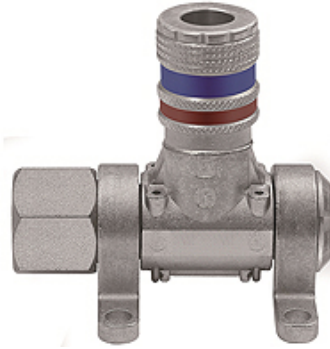

K-DLV MULTI-LINK SCHNELLVER

Compressed air distributor, type »Multi-Link« quick disconnect safety couplings DN 7.6

HANSA FLEX

Свойства

Рабочее давление	Max. 16 bar
Область температур	-20 °C to +80 °C
Материал	Galvanised steel / brass
Соединение	G 1/2 female
Рабочие среды	Compressed air, non-corrosive gases
Набивочный материал	Нитрильный каучук

Указание

Прочие данные только по запросу.

Описание

Modular distributor system for flexible workplace design, can be rotated 180°. Equipped for 1 to 5 bleed units:
- DN 7.6 quick disconnect safety couplings.