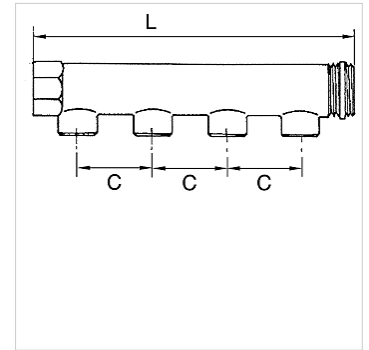

# K-VTST 4 AB MS

Distributor pieces, brass, with 4 outlets

**HANSA FLEX**

## Свойства

Соединение	G 3/4 and G 1 incl. PTFE-sealing at outer thread, G 1 1/4 without sealing
Рабочее давление	макс. 10 бар

## Изделие

Наименование	Подключение выходного канала	Подключение входного канала	C (mm)	L (mm)
K- 07 40 52 85	4 x 1/2 male	2 x 3/4	50,0	210,0
K- 07 40 52 86	4 x 1/2 female	2 x 3/4	50,0	210,0
K- 07 40 52 87	4 x 1/2 male	2 x 1	50,0	213,0
K- 07 40 52 88	4 x 1/2 female	2 x 1	50,0	213,0
K- 07 40 52 89	4 x 1/2 male	2 x 1 1/4	60,0	257,0
K- 07 40 52 90	4 x 1/2 female	2 x 1 1/4	60,0	257,0