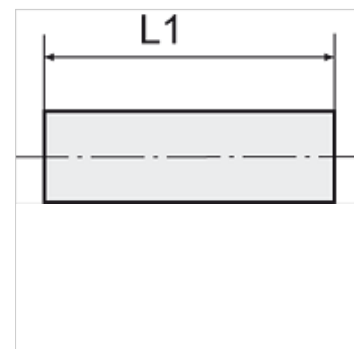

K-MUFFEN SK

Sockets with outer hex

HANSA FLEX

Свойства

Рабочее давление	10 bar
Температура среды	max. +90 °C
Температура окружающей среды	Max. +90 °C
Материал	Brass with a bare metal surface

Указание

The dimensions of the standard screw fittings may change slightly during the life of the catalogue as a result of optimisation processes.

Прочие данные только по запросу.

Дополнительная информация

Further types and dimensions on request.

Изделие

Наименование	Резьба	L1 (mm)	SW
K- 07 40 00 41	M 5	12,0	8 mm
K- 07 40 00 42	G 1/8	22,0	14 mm
K- 07 40 00 43	G 1/4	26,0	17 mm
K- 07 40 00 44	G 3/8	26,0	22 mm
K- 07 40 00 45	G 1/2	30,0	27 mm
K- 07 40 00 46	G 3/4	36,0	32 mm
K- 07 40 00 47	G 1	40,0	41 mm