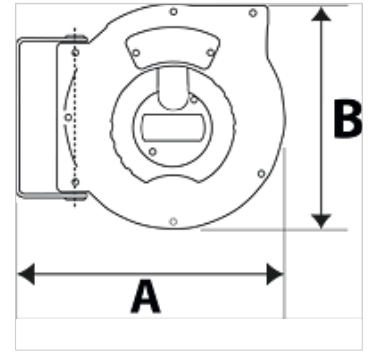

K-SCHL-AUFROLLER STANDARD

Hose reel - standard type

HANSA FLEX

Свойства

Материал шланга Polyurethane (PUR)

Рабочая температура max +40 °C

Применение for compressed air and water

Угол качания 150°

Указание

Прочие данные только по запросу.

Описание

Hose reel with automatic rewind and spring assembly. Robust hose locking mechanism, impact resistant plastic casing. Swivel wall mount made made from coated steel. Easy mounting on the wall or ceiling.

Изделие

Наименование	Размер шланга	A (mm)	B (mm)	Резьба на выходе	Резьба на входе	Макс. рабочее давление (bar)	Длина шланга (m)
K- 07 10 11 03	12 mm x 8 mm	325,0	275,0	G 1/4 AG	G 1/4 fem	10	9
K- 07 10 11 04	12 mm x 8 mm	355,0	315,0	G 1/4 AG	G 1/4 fem	15	12