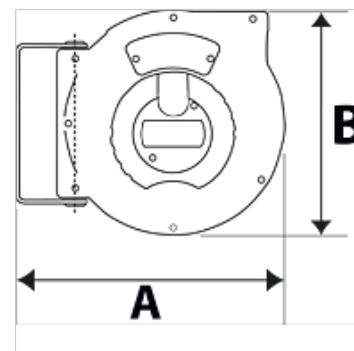

K-SCHL-AUFROLLER STANDARD

Hose reel - standard type

HANSA FLEX

Свойства

Материал шланга Polyurethane (PUR)

Рабочая температура max +40 °C

Применение for compressed air and water

Угол качания 150°

Указание

Прочие данные только по запросу.

Описание

Hose reel with automatic rewind and spring assembly. Robust hose locking mechanism, impact resistant plastic casing. Swivel wall mount made made from coated steel. Easy mounting on the wall or ceiling.

Изделие

Наименование	Размер шланга	A (mm)	B (mm)	Резьба на выходе	Резьба на входе	Макс. рабочее давление (bar)	Длина шланга (m)
K- 07 10 11 03	12 mm x 8 mm	325,0	275,0	G 1/4 AG	G 1/4 fem	10	9
K- 07 10 11 04	12 mm x 8 mm	355,0	315,0	G 1/4 AG	G 1/4 fem	15	12