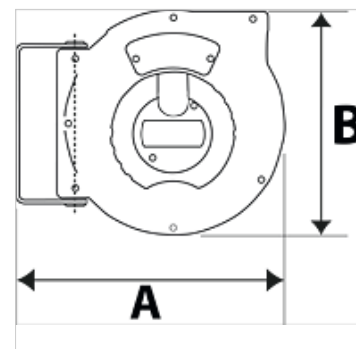

K-SCHL-AUFROLLER STANDARD

Hose reel - standard type

HANSA FLEX

Свойства

Материал шланга Polyurethane (PUR)

Рабочая температура max +40 °C

Применение for compressed air and water

Угол качания 150°

Указание

Прочие данные только по запросу.

Описание

Hose reel with automatic rewind and spring assembly. Robust hose locking mechanism, impact resistant plastic casing. Swivel wall mount made made from coated steel. Easy mounting on the wall or ceiling.

Изделие

Наименование	Размер шланга	A (mm)	B (mm)	Резьба на выходе	Резьба на входе	Макс. рабочее давление (bar)	Длина шланга (m)
K- 07 10 11 03	12 mm x 8 mm	325,0	275,0	G 1/4 AG	G 1/4 fem	10	9
K- 07 10 11 04	12 mm x 8 mm	355,0	315,0	G 1/4 AG	G 1/4 fem	15	12