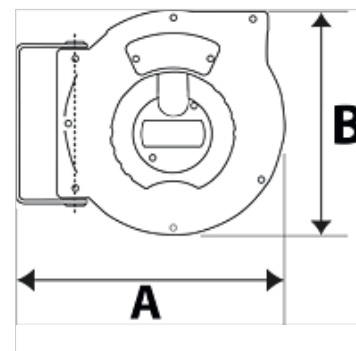

K-SCHL-AUFROLLER STANDARD

Hose reel - standard type

HANSA FLEX

Свойства

Материал шланга Polyurethane (PUR)

Рабочая температура max +40 °C

Применение for compressed air and water

Угол качания 150°

Указание

Прочие данные только по запросу.

Описание

Hose reel with automatic rewind and spring assembly. Robust hose locking mechanism, impact resistant plastic casing. Swivel wall mount made made from coated steel. Easy mounting on the wall or ceiling.

Изделие

Наименование	Размер шланга	A (mm)	B (mm)	Резьба на выходе	Резьба на входе	Макс. рабочее давление (bar)	Длина шланга (m)
K- 07 10 11 03	12 mm x 8 mm	325,0	275,0	G 1/4 AG	G 1/4 fem	10	9
K- 07 10 11 04	12 mm x 8 mm	355,0	315,0	G 1/4 AG	G 1/4 fem	15	12