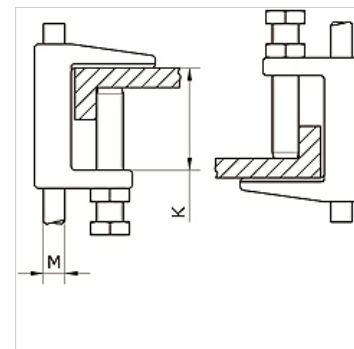

K-KLEMMBUEGEL IG

Clamp strap with female thread

HANSA FLEX

Свойства

Материал nickel plated iron

Изделие

Наименование	Резьба	K (mm)
K- 07 40 54 92	M 8	18