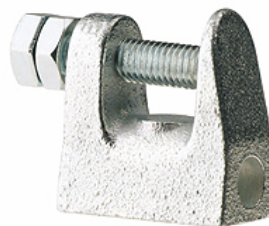

K-KLEMMBUEGEL IG

Clamp strap with female thread

HANSA FLEX

Свойства

Материал nickel plated iron

Изделие

Наименование	Резьба	K (mm)
K- 07 40 54 92	M 8	18