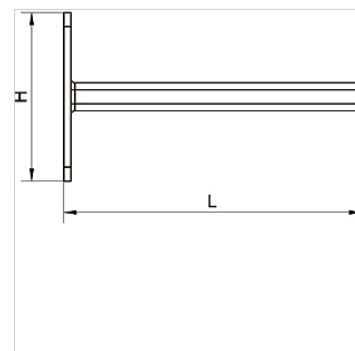

K-KONSOLE STAHL VS INFI

Console made of steel galvanized

HANSA FLEX

Свойства

Материал Galvanised steel

Изделие

Наименование	H (mm)	L (mm)	Длина (m)
K- 07 40 54 90	120,0	280,0	0,280