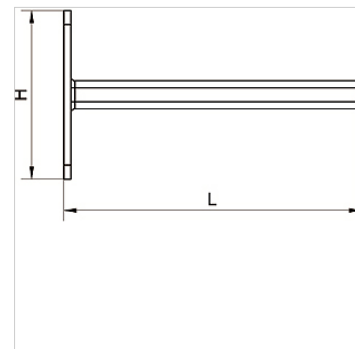

K-KONSOLE STAHL VS INFI

Console made of steel galvanized

HANSA FLEX

Свойства

Материал Galvanised steel

Изделие

Наименование	H (mm)	L (mm)	Длина (m)
K- 07 40 54 90	120,0	280,0	0,280